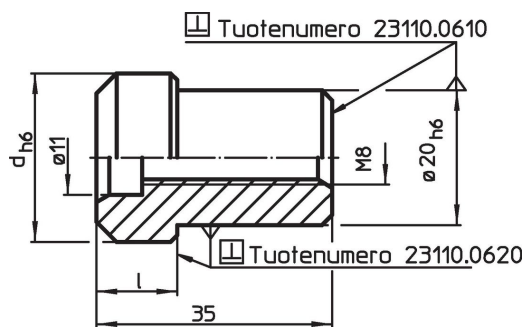

Keskitystapit • porrastetut

23110.0610

Tuotekuvaus

Käytetään kiinnittimien keskittämiseen paletille.

Materiaali

- Hiiletyskarkaistu seosteräs, mustattu, hiottu

Piirustus

Tilaustiedot

d h6	Ulkomitat [mm]	l	 [g]	Til.nro
25		12	87	23110.0610

Sovellusesimerkki

Vaatimuksenmukaisuus

RoHS-yhteensopiva

Täyttävät direktiivin 2011/65/EU ja direktiivin 2015/863 vaatimukset

Ei sisällä SVHC-aineita