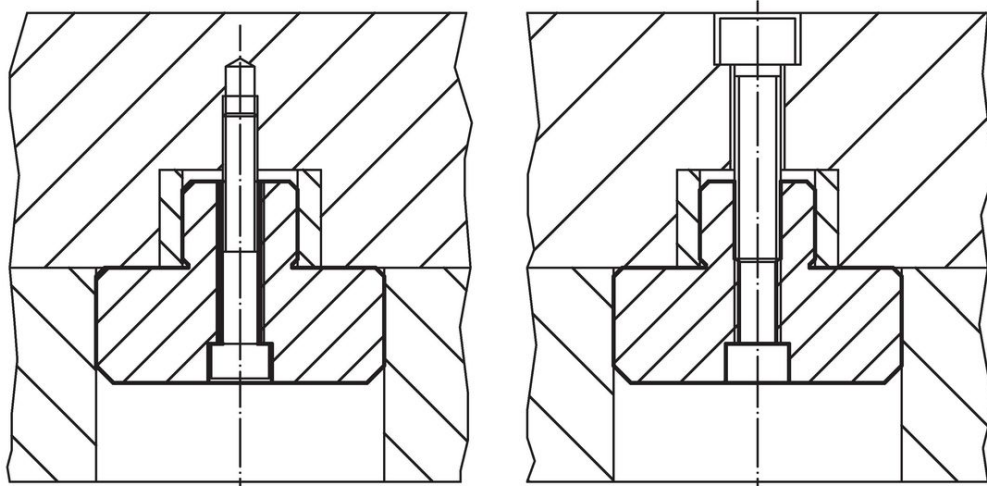

Keskitystapit • porrastetut

23110.0610

Tuotekuvaus

Käytetään kiinnittimien keskittämiseen paletille.

Materiaali

- Hiiletyskarkaistu seosteräs, mustattu, hiottu

Piirustus

Tilaustiedot

d h6	Ulkomitat [mm]	l	 [g]	Til.nro
25		12	87	23110.0610

Sovellusesimerkki

Vaatimuksenmukaisuus

RoHS-yhteensopiva

Täyttävät direktiivin 2011/65/EU ja direktiivin 2015/863 vaatimukset

Ei sisällä SVHC-aineita