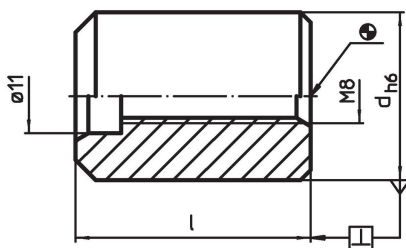

Keskitystapit

23110.0530

Tuotekuvaus

Käytetään jigien keskittämiseen paaleilla.

Materiaali

- Hiiletyskarkaistu seosteräs, mustattu, hiottu

Piirustus

Tilastiedot

d h6	Ulkomitat [mm]	l	 [g]	Til.nro
50		31	473	23110.0530

Sovellusesimerkki

Vaatimuksenmukaisuus

RoHS-yhteensopiva

Täyttävät direktiivin 2011/65/EU ja direktiivin 2015/863 vaatimukset.

Ei sisällä SVHC-aineita