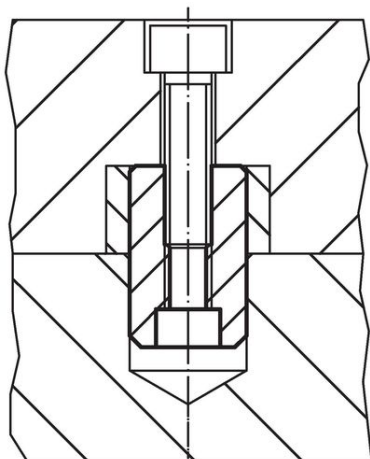

Keskitystapit

23110.0530

Tuotekuvaus

Käytetään jigien keskittämiseen paaleilla.

Materiaali

- Hiiletyskarkaistu seosteräs, mustattu, hiottu

Piirustus

Tilastiedot

d h6	Ulkomitat [mm]	l	 [g]	Til.nro
50		31	473	23110.0530

Sovellusesimerkki

Vaatimuksenmukaisuus

RoHS-yhteensopiva

Täyttävät direktiivin 2011/65/EU ja direktiivin 2015/863 vaatimukset.

Ei sisällä SVHC-aineita