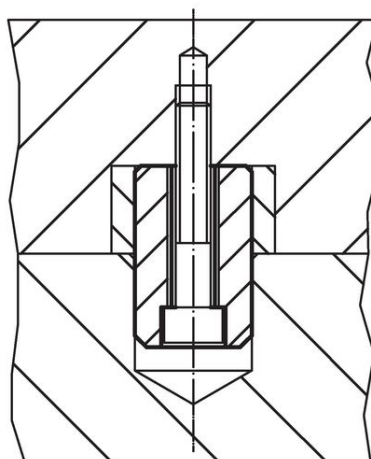

Keskitystapit

23110.0530

Tuotekuvaus

Käytetään jigien keskittämiseen paaleilla.

Materiaali

- Hiiletyskarkaistu seosteräs, mustattu, hiottu

Piirustus

Tilastiedot

d h6	Ulkomitat [mm]	l	 [g]	Til.nro
50		31	473	23110.0530

Sovellusesimerkki

Vaatimuksenmukaisuus

RoHS-yhteensopiva

Täyttävät direktiivin 2011/65/EU ja direktiivin 2015/863 vaatimukset.

Ei sisällä SVHC-aineita