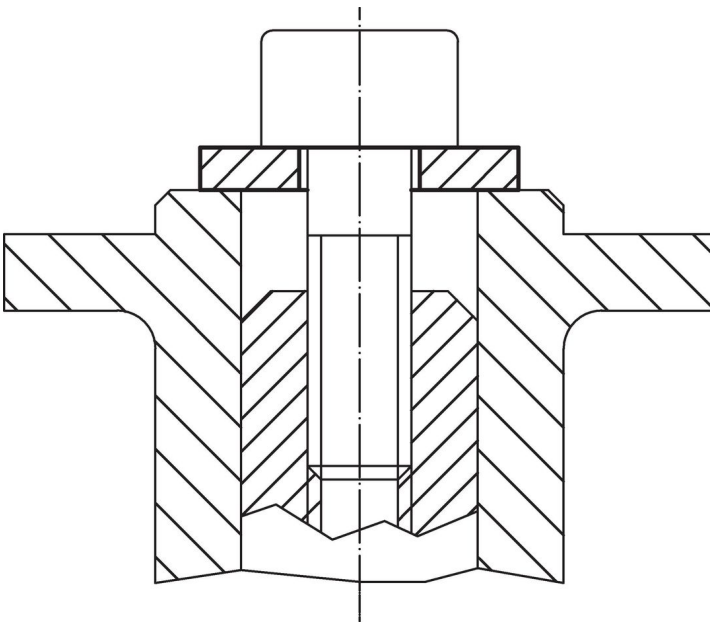

Aluslaatat • DIN 6340 karkaistu  
23060.0024

Tuotekuvaus

Lämpökäsitellyt aluslevyt valmistetaan standardin DIN 6340 mukaisiksi.

Materiaali

- Nuorrutusteräs, nuorrutettu, stanssattu, koneellisesti oikaistu, fosfatoitu

Piirustus

Tilaustiedot

d <sub>1</sub>	Ulkomitat		s	Ruuveille	[g]	Til.nro
	d <sub>2</sub>	[mm]				
25	60		8	M24	122	23060.0024

Sovellusesimerkki