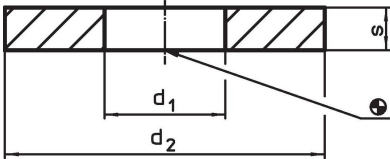

Aluslaatat • DIN 6340 karkaistu  
23060.0024

Tuotekuvaus

Lämpökäsitellyt aluslevyt valmistetaan standardin DIN 6340 mukaisiksi.

Materiaali

- Nuorrutusteräs, nuorrutettu, stanssattu, koneellisesti oikaistu, fosfatoitu

Piirustus

Tilaustiedot

d <sub>1</sub>	Ulkomitat		s	Ruuveille	[g]	Til.nro
	d <sub>2</sub>	[mm]				
25	60		8	M24	122	23060.0024

Sovellusesimerkki