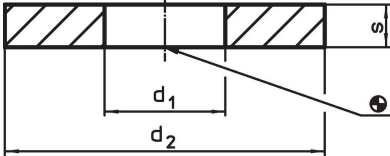

Aluslaatat • DIN 6340 karkaistu 23060.0022

Tuotekuvaus

Lämpökäsitellyt aluslevyt valmistetaan standardin DIN 6340 mukaisiksi.

Materiaali

- Nuorrutusteräs, nuorrutettu, stanssattu, koneellisesti oikaistu, fosfatoitu

Piirustus

Tilaustiedot

d ₁	Ulkomitat		s	Ruuveille	[g]	Til.nro ¹⁾
	d ₂	[mm]				
23	50		8	M22	86	23060.0022

¹⁾ DIN-standardit eivät sisällä näitä mittoja.

Sovellusesimerkki

Vaatimuksenmukaisuus

RoHS-yhteensopiva