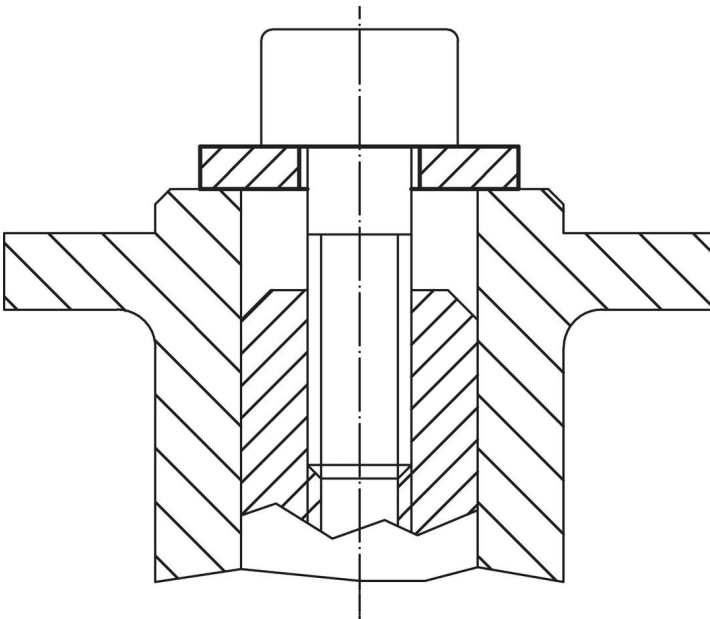

Piirustus

Tilaustiedot

d ₁	Ulkomitat		s	Ruuveille	[g]	Til.nro ¹⁾
	d ₂	[mm]				
23	50		8	M22	86	23060.0022

¹⁾ DIN-standardit eivät sisällä näitä mittoja.

Sovellusesimerkki

Vaatimuksenmukaisuus

RoHS-yhteensopiva