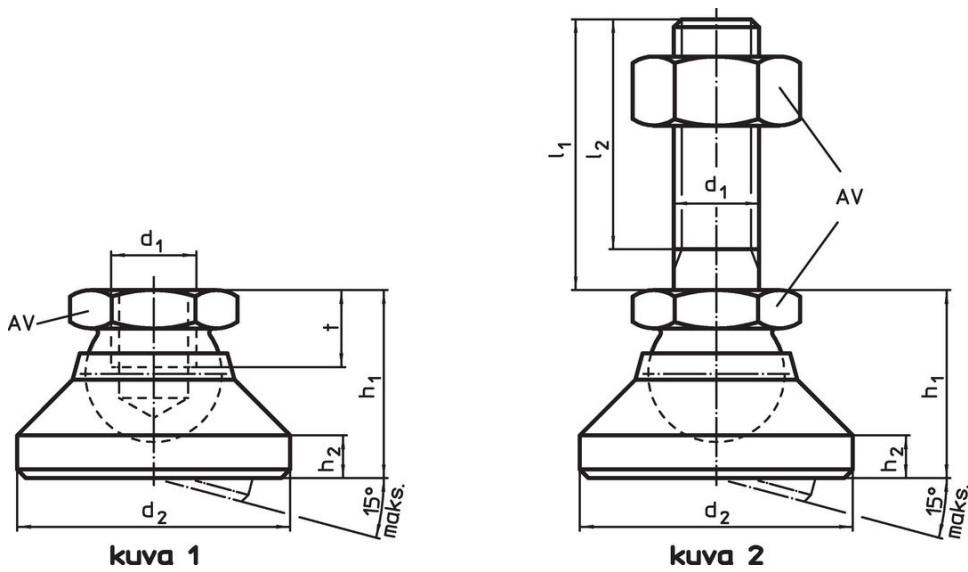

#### Huomioi

Malleissa  $d_1 = M10$  ja  $M12$  lukitusmutteri on standardin DIN 934 mukainen.

Piirustus

Tilaustiedot

| Ulkomitat  |                |                |                |                |                | AV   | Staattinen kuormitettavuus max. | 🌡️ max. | 🏗️  | Til.nro    |
|--|----------------|----------------|----------------|----------------|----------------|------|---------------------------------|---------|-----|------------|
| d <sub>1</sub>   | l <sub>1</sub> | d <sub>2</sub> | l <sub>2</sub> | h <sub>1</sub> | h <sub>2</sub> |      |                                 |         |     |            |
| [mm]   |                |                |                |                |                | [mm] | [kN]                            | [°C]    | [g] |            |
| painintyynty ja kuulaelementti pultilla – Kuva 2, Nuorrutusteräs |                |                |                |                |                |      |                                 |         |     |            |
| M10  | 100            | 32             | 95,5           | 22             | 5              | 17   | 20                              | 250     | 133 | 22590.0438 |