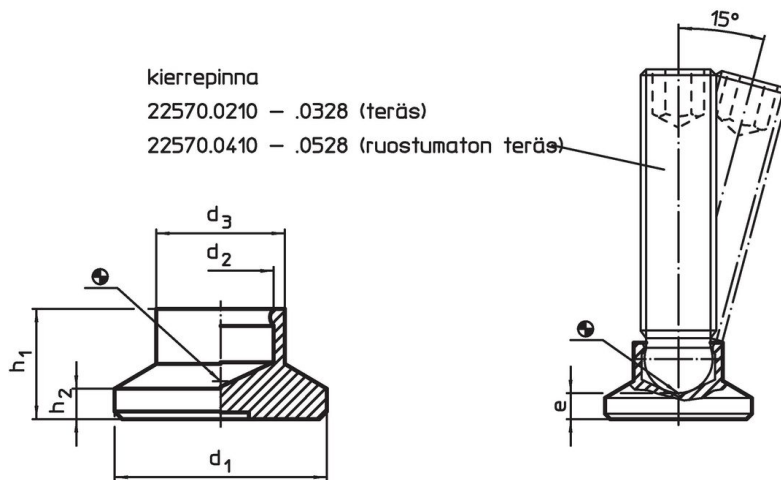

Painintyynyt • muovi
 22570.0042

Tuotekuvaus

Muoviset painintyynyt (EH 22570) on yhdistettävissä pallopäisten ruuvien (EH 22570) kanssa.

Materiaali

- Kestomuovi (POM), musta, matta

Lisätietoja

Lisää tuotteita

- Pallopäiset ruuvit, pallokärjellä
- Säätöjalat, Muovipintaisella tukipinnalla, nivelöity

Piirustus

Tilauksetiedot

| Ulkomitat | | | | | | Staattinen kuormitettavuus max. | Pallokärkisille ruuveille EH 22570. | Temperatuurialue | | Paino [g] | Til.nro |
|----------------|----------------|----------------|-----|----------------|----------------|---------------------------------|-------------------------------------|------------------|------|-----------|------------|
| d ₁ | d ₂ | d ₃ | e | h ₁ | h ₂ | | | min. | max. | | |
| [mm] | | | | | | [kN] | [mm] | [°C] | | [g] | |
| 40 | 9,4 | 16 | 6,2 | 13 | 4 | 3,5 | M12 | -30 | 80 | 10 | 22570.0042 |