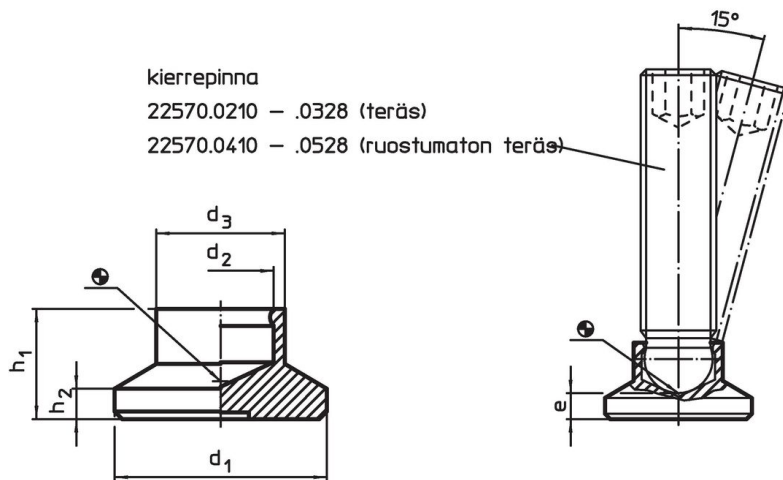

Painintyynyt • muovi
 22570.0041

Tuotekuvaus

Muoviset painintyynyt (EH 22570) on yhdistettävissä pallopäisten ruuvien (EH 22570) kanssa.

Materiaali

- Kestomuovi (POM), musta, matta

Lisätietoja

Lisää tuotteita

- Pallopäiset ruuvit, pallokärjellä
- Säätöjalat, Muovipintaisella tukipinnalla, nivelöity

Piirustus

Tilauksetiedot

Ulkomitat						Staattinen kuormitettavuus max. [kN]	Pallokärkisille ruuveille EH 22570. [mm]	Temperatuurialue		Paino [g]	Til.nro
d ₁	d ₂	d ₃	e	h ₁	h ₂			min.	max.		
40	7,8	16	7	13	4	3,5	M10	-30	80	10	22570.0041