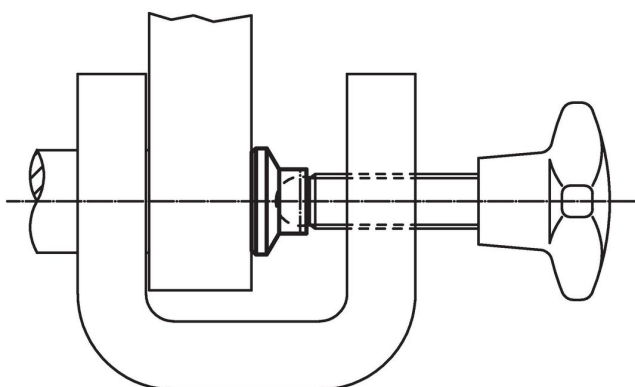

Sovellusesimerkki