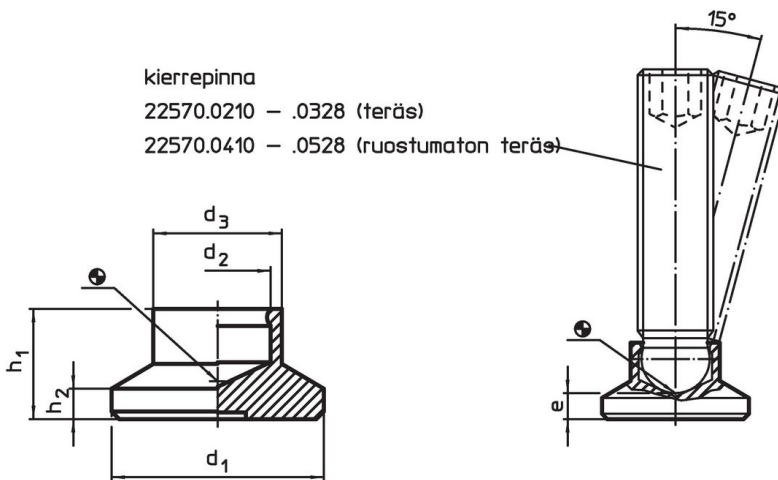

Painintyynyt • muovi
 22570.0040

Tuotekuvaus

Muoviset painintyynyt (EH 22570) on yhdistettävissä pallopäisten ruuvien (EH 22570) kanssa.

Materiaali

- Kestomuovi (POM), musta, matta

Lisätietoja

Lisää tuotteita

- Pallopäiset ruuvit, pallokärjellä
- Säätöjalat, Muovipintaisella tukipinnalla, nivelöity

Piirustus

Tilastiedot

Ulkomitat						Staattinen kuormitettavuus max. [kN]	Pallokärkisille ruuveille EH 22570. [mm]	 min. max.		 [g]	Til.nro
d ₁	d ₂	d ₃	e	h ₁	h ₂			[°C]			
40	6,1	16	8	13	4	3,5	M8	-30	80	11	22570.0040