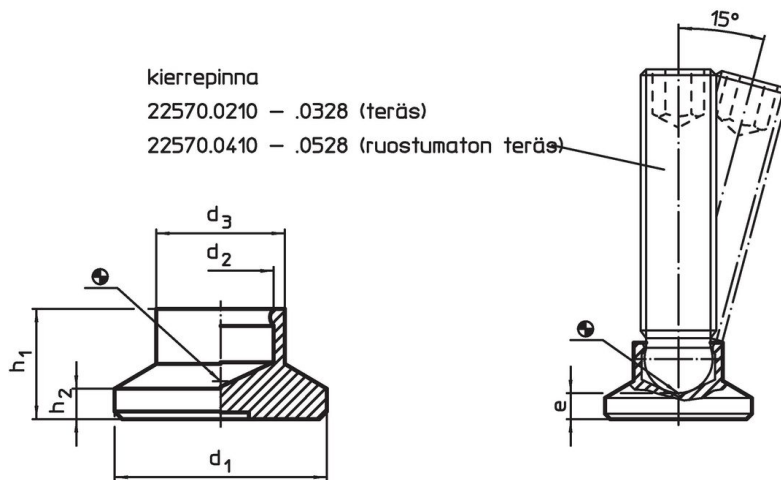

Painintyynyt • muovi

22570.0034

Tuotekuvaus

Muoviset painintyynyt (EH 22570) on yhdistettävissä pallopäisten ruuvien (EH 22570) kanssa.

Materiaali

- Kestomuovi (POM), musta, matta

Lisätietoja

Lisää tuotteita

- Pallopäiset ruuvit, pallokärjellä
- Säätöjalat, Muovipintaisella tukipinnalla, nivelöity

Piirustus

Tilauksetiedot

Ulkomitat						Staattinen kuormitettavuus max.	Pallokärkisille ruuveille EH 22570.	Temperatuurialue		Paino [g]	Til.nro
d ₁	d ₂	d ₃	e	h ₁	h ₂			min.	max.		
[mm]						[kN]	[mm]	[°C]		[g]	
32	9,4	14	4,2	11	3	3,5	M12	-30	80	5	22570.0034