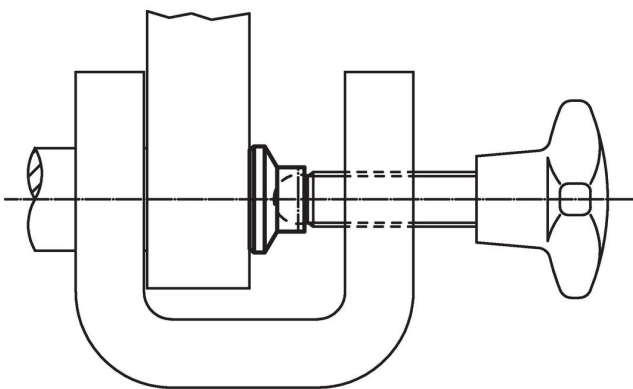

Sovellusesimerkki