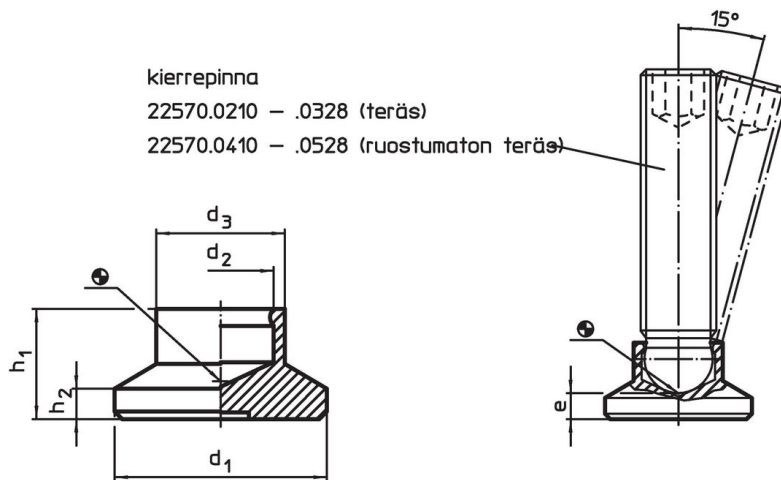

Painintyynyt • muovi
 22570.0033

Tuotekuvaus

Muoviset painintyynyt (EH 22570) on yhdistettävissä pallopäisten ruuvien (EH 22570) kanssa.

Materiaali

- Kestomuovi (POM), musta, matta

Lisätietoja

Lisää tuotteita

- Pallopäiset ruuvit, pallokärjellä
- Säätöjalat, Muovipintaisella tukipinnalla, nivelöity

Piirustus

Tilauksetiedot

Ulkomitat						Staattinen kuormitettavuus max. [kN]	Pallokärkisille ruuveille EH 22570. [mm]	Temperatuurialue		Paino [g]	Til.nro
d ₁	d ₂	d ₃	e	h ₁	h ₂			min.	max.		
32	7,8	14	5	11	3	3,5	M10	-30	80	5	22570.0033