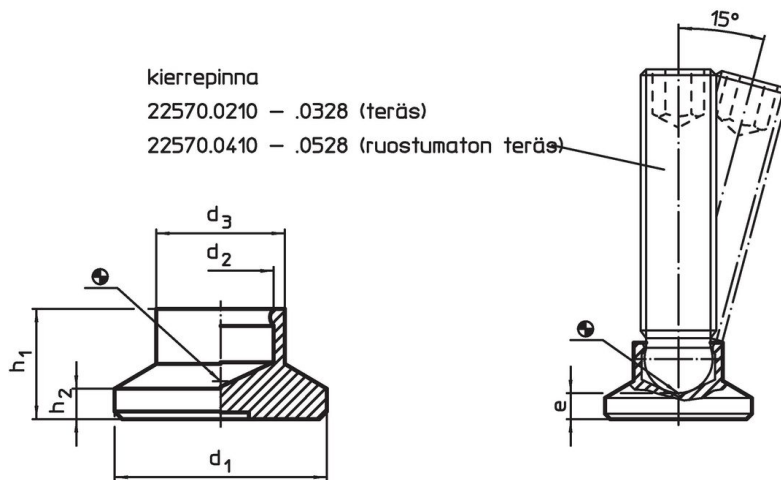

Painintyynyt • muovi

22570.0032

Tuotekuvaus

Muoviset painintyynyt (EH 22570) on yhdistettävissä pallopäisten ruuvien (EH 22570) kanssa.

Materiaali

- Kestomuovi (POM), musta, matta

Lisätietoja

Lisää tuotteita

- Pallopäiset ruuvit, pallokärjellä
- Säätöjalat, Muovipintaisella tukipinnalla, nivelöity

Piirustus

Tilauksetiedot

Ulkomitat						Staattinen kuormitettavuus max. [kN]	Pallokärkisille ruuveille EH 22570. [mm]	min. max. [°C]		[g]	Til.nro
d ₁	d ₂	d ₃	e	h ₁	h ₂						
32	6,1	14	6	11	3	3,5	M8	-30	80	6,4	22570.0032