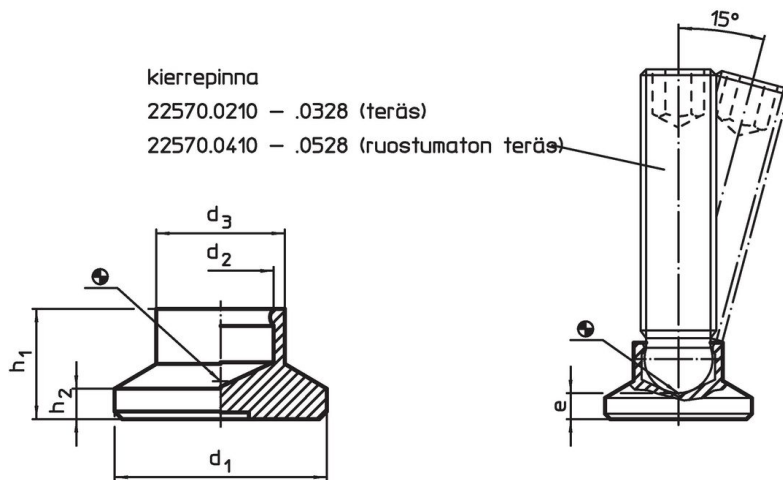

Painintyynyt • muovi
 22570.0025

Tuotekuvaus

Muoviset painintyynyt (EH 22570) on yhdistettävissä pallopäisten ruuvien (EH 22570) kanssa.

Materiaali

- Kestomuovi (POM), musta, matta

Lisätietoja

Lisää tuotteita

- Pallopäiset ruuvit, pallokärjellä
- Säätöjalat, Muovipintaisella tukipinnalla, nivelöity

Piirustus

Tilastiedot

Ulkomitat						Staattinen kuormitettavuus max.	Pallokärkisille ruuveille EH 22570.	Temperatuurialue		Paino [g]	Til.nro
d ₁	d ₂	d ₃	e	h ₁	h ₂			min.	max.		
25	9,4	13	3,6	10,5	3	3,5	M12	-30	80	3,4	22570.0025