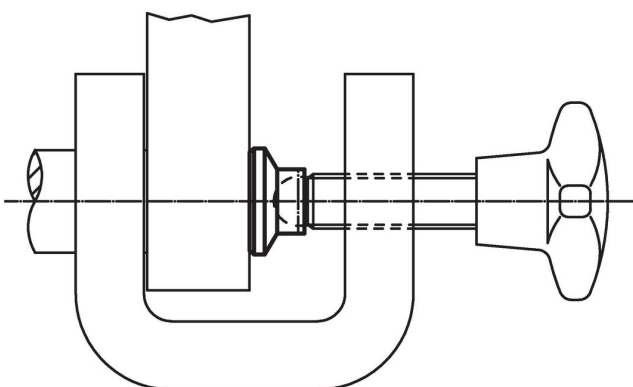

Sovellusesimerkki