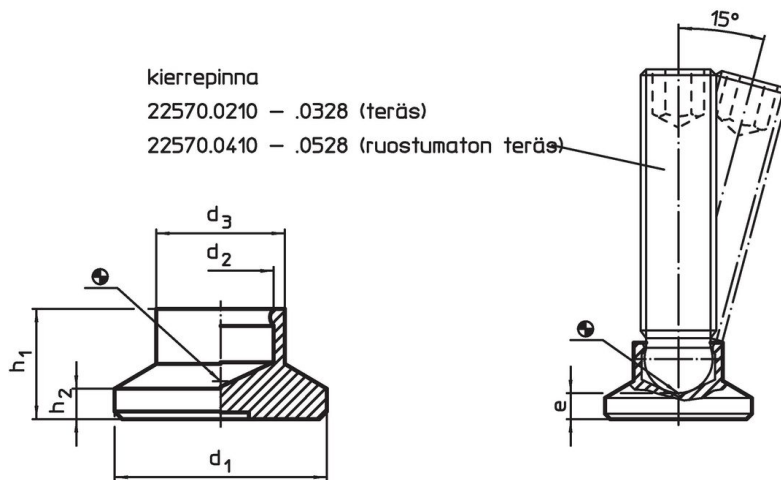

Painintyynyt • muovi
 22570.0025

Tuotekuvaus

Muoviset painintyynyt (EH 22570) on yhdistettävissä pallopäisten ruuvien (EH 22570) kanssa.

Materiaali

- Kestomuovi (POM), musta, matta

Lisätietoja

Lisää tuotteita

- Pallopäiset ruuvit, pallokärjellä
- Säätöjalat, Muovipintaisella tukipinnalla, nivelöity

Piirustus

Tilastiedot

Ulkomitat						Staattinen kuormitettavuus max.	Pallokärkisille ruuveille EH 22570.	Temperatuurialue		Paino [g]	Til.nro
d ₁	d ₂	d ₃	e	h ₁	h ₂			min.	max.		
[mm]						[kN]	[mm]	[°C]			
25	9,4	13	3,6	10,5	3	3,5	M12	-30	80	3,4	22570.0025