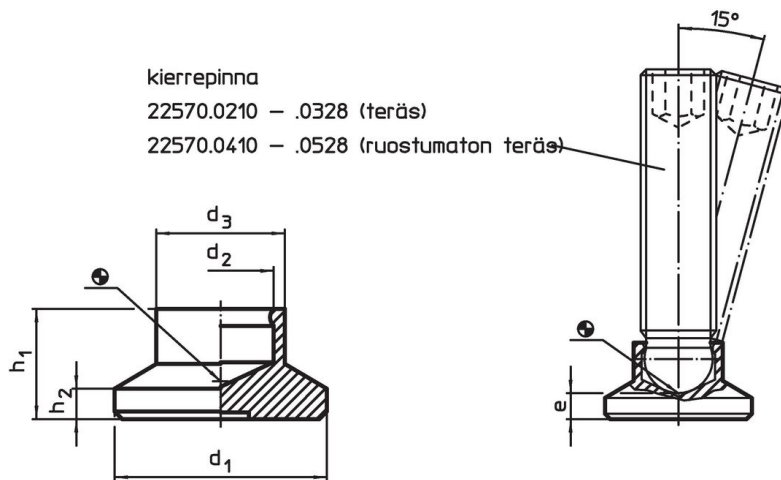

**Painintyynyt • muovi**  
 22570.0024

**Tuotekuvaus**

Muoviset painintyynyt (EH 22570) on yhdistettävissä pallopäisten ruuvien (EH 22570) kanssa.

**Materiaali**

- Kestomuovi (POM), musta, matta

**Lisätietoja**

**Lisää tuotteita**

- Pallopäiset ruuvit, pallokärjellä
- Säätöjalat, Muovipintaisella tukipinnalla, nivelöity

**Piirustus**

**Tilauksetiedot**

Ulkomitat						Staattinen kuormitettavuus max.	Pallokärkisille ruuveille EH 22570.	Temperatuurialue		Paino [g]	Til.nro
d <sub>1</sub>	d <sub>2</sub>	d <sub>3</sub>	e	h <sub>1</sub>	h <sub>2</sub>			min.	max.		
25	7,8	13	4,6	10,5	3	3,5 [kN]	M10 [mm]	-30	80 [°C]	3,6	22570.0024