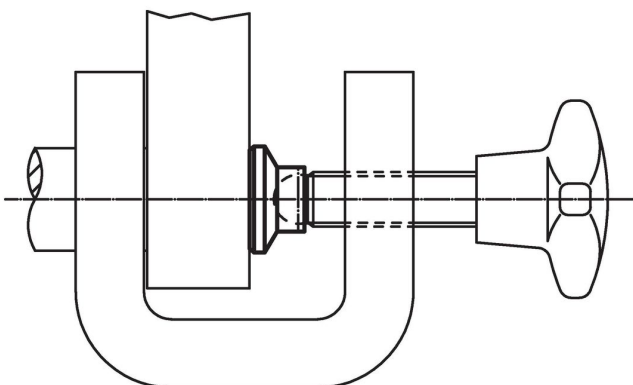

Sovellusesimerkki