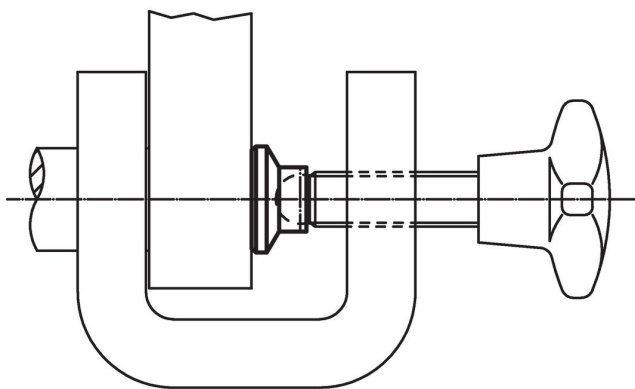

Sovellusesimerkki