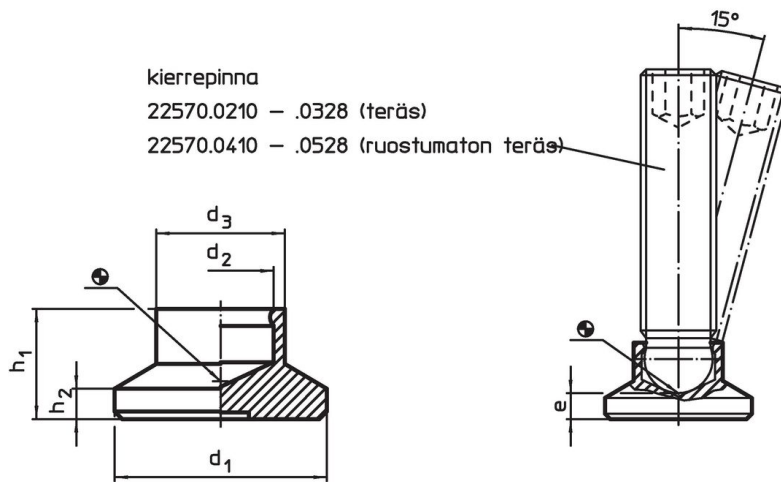

**Painintyynyt • muovi**  
 22570.0023

**Tuotekuvaus**

Muoviset painintyynyt (EH 22570) on yhdistettävissä pallopäisten ruuvien ( EH 22570) kanssa.

**Materiaali**

- Kestomuovi (POM), musta, matta

**Lisätietoja**

**Lisää tuotteita**

- Pallopäiset ruuvit, pallokärjellä
- Säätöjalat, Muovipintaisella tukipinnalla, nivelöity

**Piirustus**

**Tilaukset**

Ulkomitat						Staattinen kuormitettavuus max.	Pallokärkisille ruuveille EH 22570.	Temperatuurialue		Paino [g]	Til.nro
d <sub>1</sub>	d <sub>2</sub>	d <sub>3</sub>	e	h <sub>1</sub>	h <sub>2</sub>			min.	max.		
[mm]						[kN]	[mm]	[°C]			
25	6,1	13	5,5	10,5	3	3,5	M8	-30	80	4	22570.0023