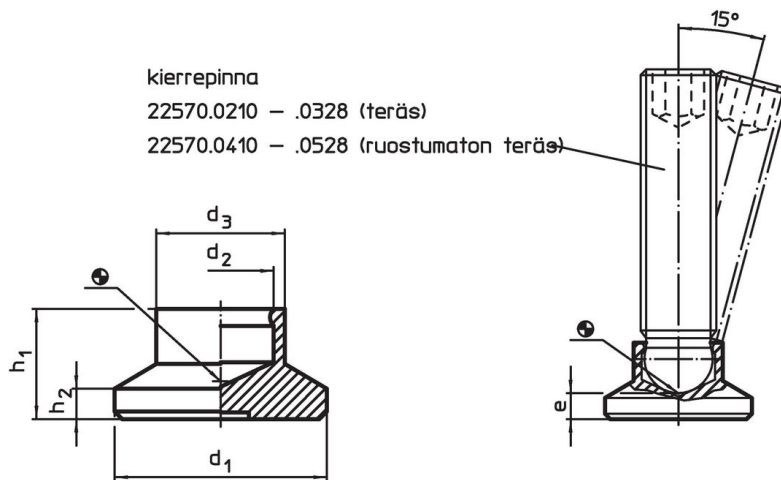

**Painintyynyt • muovi**  
 22570.0021

**Tuotekuvaus**

Muoviset painintyynyt (EH 22570) on yhdistettävissä pallopäisten ruuvien (EH 22570) kanssa.

**Materiaali**

- Kestomuovi (POM), musta, matta

**Lisätietoja**

**Lisää tuotteita**

- Pallopäiset ruuvit, pallokärjellä
- Säätöjalat, Muovipintaisella tukipinnalla, nivelöity

**Piirustus**

**Tilaukset**

Ulkomitat						Staattinen kuormitettavuus max. [kN]	Pallokärkisille ruuveille EH 22570. [mm]	Temperatuurialue		Paino [g]	Til.nro
d <sub>1</sub>	d <sub>2</sub>	d <sub>3</sub>	e	h <sub>1</sub>	h <sub>2</sub>			min.	max.		
21	9,4	12,8	3,4	10	3	3,5	M12	-30	80	2,4	22570.0021