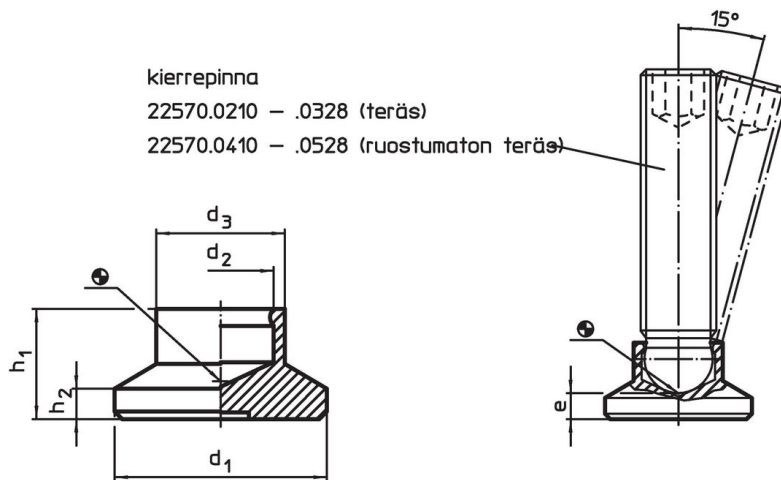

Painintyynyt • muovi
 22570.0020

Tuotekuvaus

Muoviset painintyynyt (EH 22570) on yhdistettävissä pallopäisten ruuvien (EH 22570) kanssa.

Materiaali

- Kestomuovi (POM), musta, matta

Lisätietoja

Lisää tuotteita

- Pallopäiset ruuvit, pallokärjellä
- Säätöjalat, Muovipintaisella tukipinnalla, nivelöity

Piirustus

Tilaukset

Ulkomitat						Staattinen kuormitettavuus max. [kN]	Pallokärkisille ruuveille EH 22570. [mm]	Temperatuurialue		Paino [g]	Til.nro
d ₁	d ₂	d ₃	e	h ₁	h ₂			min.	max.		
21	7,8	12,8	4,3	10	3	3,5	M10	-30	80	2,6	22570.0020