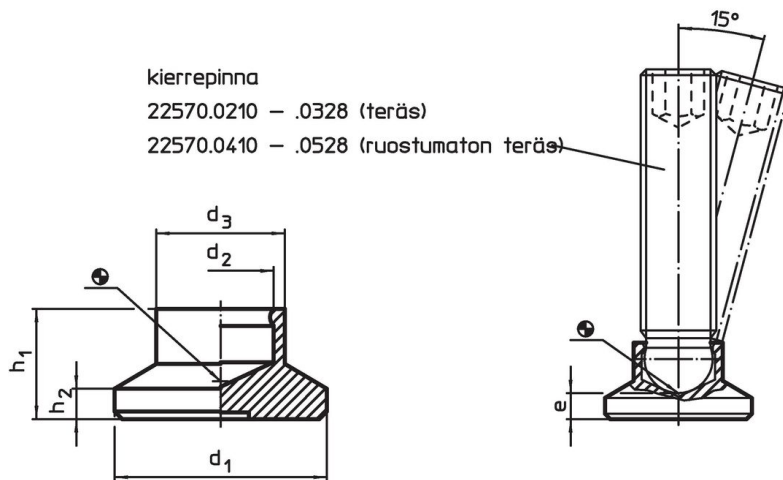

Painintyynyt • muovi
 22570.0019

Tuotekuvaus

Muoviset painintyynyt (EH 22570) on yhdistettävissä pallopäisten ruuvien (EH 22570) kanssa.

Materiaali

- Kestomuovi (POM), musta, matta

Lisätietoja

Lisää tuotteita

- Pallopäiset ruuvit, pallokärjellä
- Säätöjalat, Muovipintaisella tukipinnalla, nivelöity

Piirustus

Tilauksetiedot

Ulkomitat						Staattinen kuormitettavuus max. [kN]	Pallokärkisille ruuveille EH 22570. [mm]	min. max. [°C]		Til.nro	
d ₁	d ₂	d ₃	e	h ₁	h ₂			min.	max.		
21	6,1	12,8	5	10	3	3,5	M8	-30	80	3	22570.0019