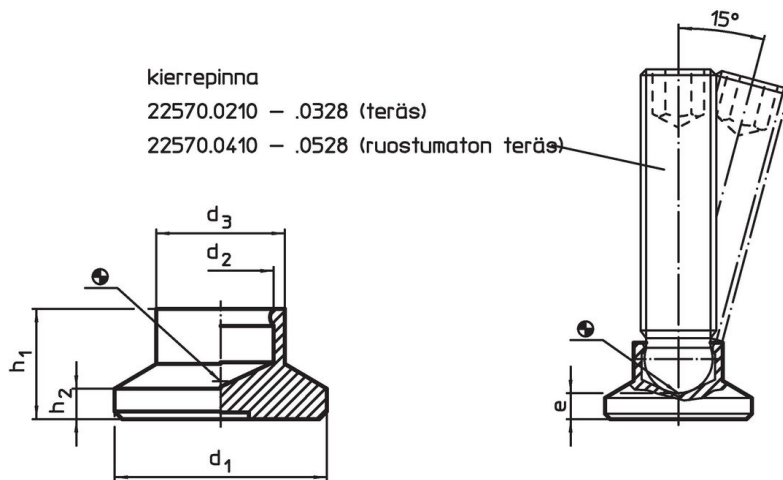

Painintyynyt • muovi
 22570.0018

Tuotekuvaus

Muoviset painintyynyt (EH 22570) on yhdistettävissä pallopäisten ruuvien (EH 22570) kanssa.

Materiaali

- Kestomuovi (POM), musta, matta

Lisätietoja

Lisää tuotteita

- Pallopäiset ruuvit, pallokärjellä
- Säätöjalat, Muovipintaisella tukipinnalla, nivelöity

Piirustus

Tilauksetiedot

Ulkomitat						Staattinen kuormitettavuus max. [kN]	Pallokärkisille ruuveille EH 22570. [mm]	Lämpötila		Paino [g]	Til.nro
d ₁	d ₂	d ₃	e	h ₁	h ₂			min.	max.		
18	7,8	10,8	3,4	9,2	2,5	3,5	M10	-30	80	2	22570.0018