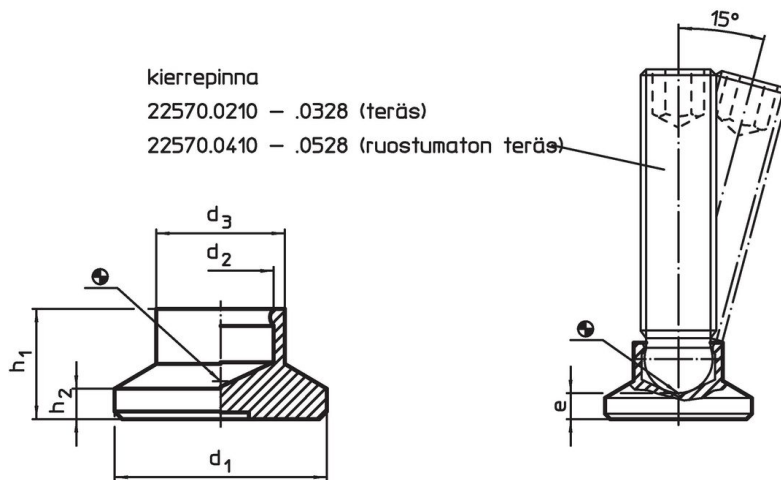

Painintyynyt • muovi
 22570.0017

Tuotekuvaus

Muoviset painintyynyt (EH 22570) on yhdistettävissä pallopäisten ruuvien (EH 22570) kanssa.

Materiaali

- Kestomuovi (POM), musta, matta

Lisätietoja

Lisää tuotteita

- Pallopäiset ruuvit, pallokärjellä
- Säätöjalat, Muovipintaisella tukipinnalla, nivelöity

Piirustus

Tilauksetiedot

Ulkomitat						Staattinen kuormitettavuus max.	Pallokärkisille ruuveille EH 22570.	Temperatuurialue		Paino [g]	Til.nro
d ₁	d ₂	d ₃	e	h ₁	h ₂			min.	max.		
[mm]						[kN]	[mm]	[°C]			
18	6,1	10,8	4,2	9,2	2,5	3,5	M8	-30	80	1,7	22570.0017