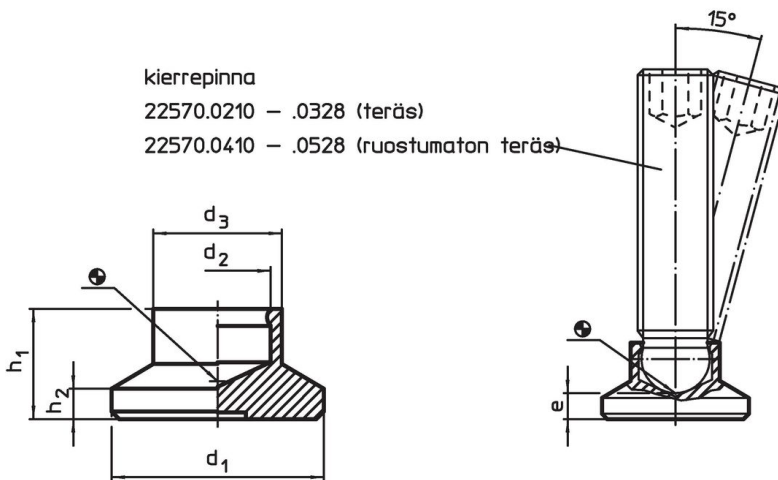

**Lisää tuotteita**

- Pallopäiset ruuvit, pallokärjellä
- Säätöjalat, Muovipintaisella tukipinnalla, nivelöity

**Piirustus**

**Tilaustiedot**

Ulkomitat						Staattinen kuormitettavuus max. [kN]	Pallokärkisille ruuveille EH 22570. [mm]	Lämpötila [°C]		Paino [g]	Til.nro
d <sub>1</sub>	d <sub>2</sub>	d <sub>3</sub>	e	h <sub>1</sub>	h <sub>2</sub>			min.	max.		
15	6,1	8,6	2,5	7,6	2,5	3,5	M8	-30	80	1	22570.0015