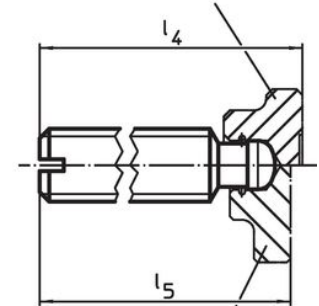

Näille pistokärjellä varustetuille pallopäisille ruuveille on erityisen tunnusomaista lisäsäde "r" pistokärjessä (optimointi verrattuna standardiin DIN 6332), mikä helpottaa asennusta painintyynyn.

Pallopäisten ruuvien pistokärjen halkaisija on pienempi kuin kierteen sisähalkaisija joten ne voidaan ruuvata myös tappipuolelle

### Piirustus

kuva 1

kuva 2

22560.0012–.0040 (Teräs)  
 22560.0112–.0140 (Ruostumaton Teräs)

22560.0425–.0440 (Teräs)  
 22560.1425–.1440 (Ruostumaton Teräs)

\* asennuksen helpottamiseksi DIN 6332 on muutettu

### Tilaustiedot

d <sub>1</sub>	l <sub>1</sub>	d <sub>2</sub> h11	d <sub>3</sub>	Ulkomitat				AV		Til.nro
				l <sub>2</sub>	l <sub>3</sub>	l <sub>4</sub>	l <sub>5</sub>	[mm]	[g]	
				[mm]		~	~			
kuusiokololla (IS) – Kuva 2, Ruostumaton teräs										
M12	100	8	7,2	10	4,5	104,6	102,6	6	117	22540.1423