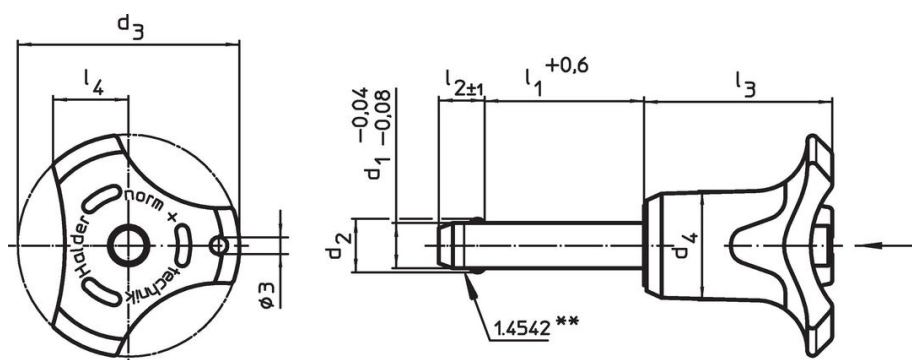

Piirustus

** Ruostumaton teräs versiot 1.4542, merkattu.

Tilastiedot

Ulkomitat									Kiinnitysporaus H11	Leikkauslujuus¹⁾		min. | max.	[g]	Til.nro
d₁	l₁	d₂	d₃	d₄	l₂	l₃	l₄	min.		max.				
-0,04 -0,08	+0,6				±1				[mm]	[kN]	[°C]			
Kahvan väri: Musta														
12	70	14,5	47,6	25,2	10,6	39,7	16,7	12	144	-30	80	134	22380.0874	

¹⁾ Leikkauslujuus samankaltainen DIN 50141 kanssa