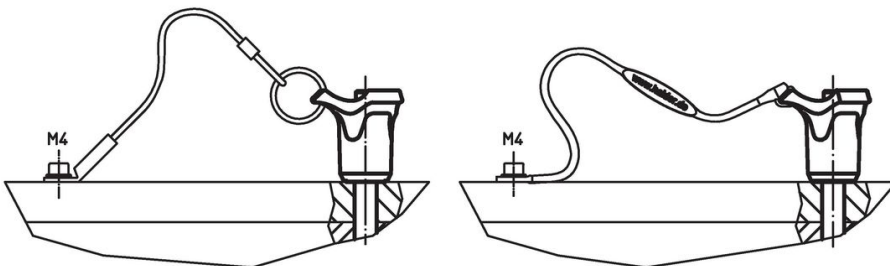

Sovellusesimerkki