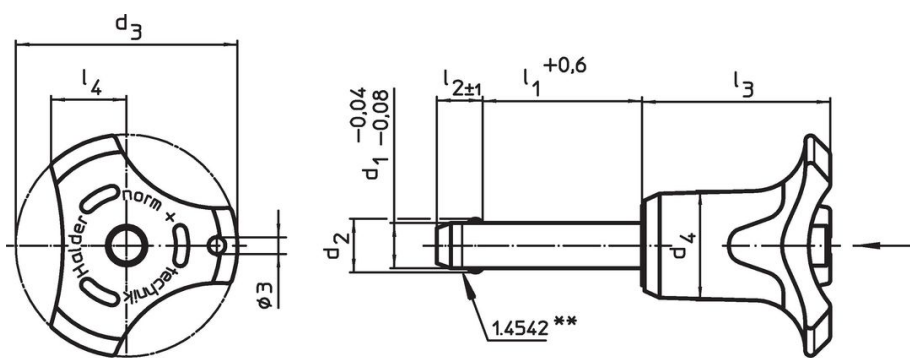

Piirustus

** Ruostumaton teräs versiot 1.4542, merkattu.

Tilastiedot

Ulkomitat				Kiinnitys- poraus H11 [mm]	Leikkauslujuus¹⁾ min. [kN]	Temperatuurialue min. | max. [°C]		Paino [g]	Til.nro				
d₁	l₁	d₂	d₃			d₄	l₂			l₃	l₄		
-0,04 -0,08	+0,6				±1								
[mm]													
Kahvan väri: Musta													
5	70	5,5	33,2	14,5	6	26,7	10,8	5	24	-30	80	18	22380.0810

¹⁾ Leikkauslujuus samankaltainen DIN 50141 kanssa