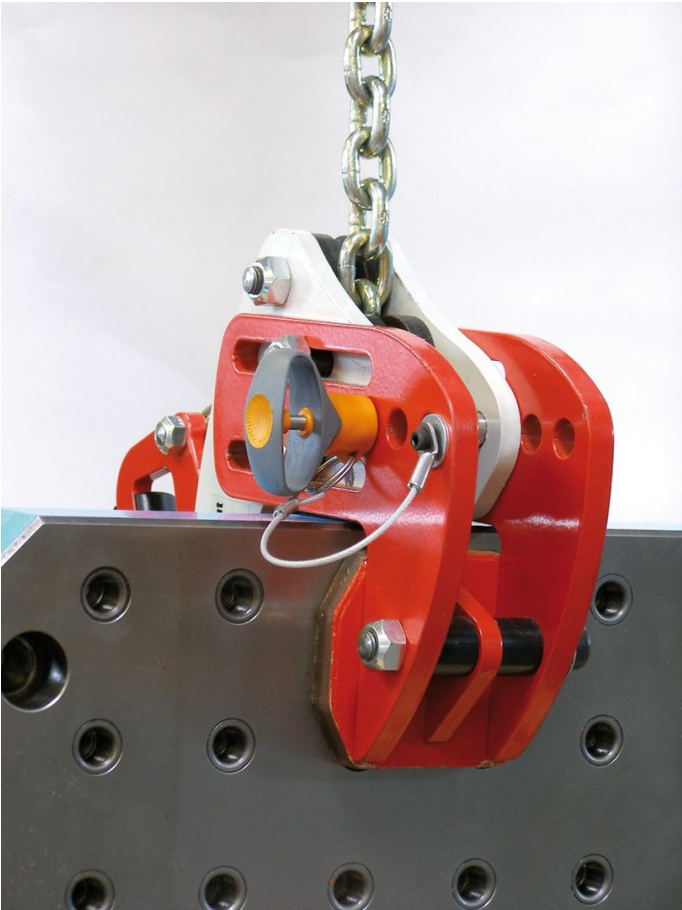

Sovellusesimerkki