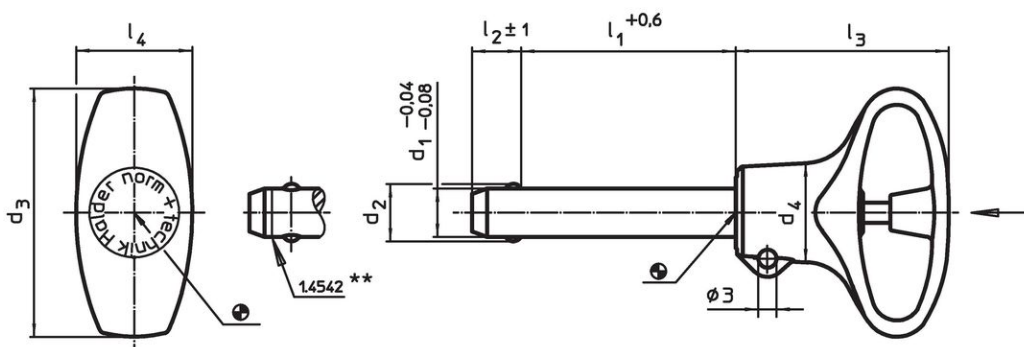

Ruostumaton teräs 1.4542 versiossa on merkintä kuulien alla.

Lisätietoja

Huomioi

Erikoismalleja tilauksesta.

Lisätarvikkeet

Kiinnitysvaijerin EH 22400. kiinnitysmahdollisuus.

Lisää tuotteita

- Kiinnitysholkit, kuulalukitustappeja varten
- Kiinnitysholkit, kuulalukitustapeille, laipalla
- Kiinnitysvaijerit
- Poraholkit, kauluksella (olakkeella), DIN 172 A
- Poraholkit, ilman kaulusta (olaketta), DIN 179 A

Piirustus

** Ruostumaton teräs versiot 1.4542, merkattu.

Tilaustiedot

Ulkomitat								Kiinnitysporaus H11	Temperatuurialue		Leikkaus- lujuus ¹⁾ min.	Til.nro	
d ₁	l ₁	d ₂	d ₃	d ₄	l ₂	l ₃	l ₄		min.	max.			[g]
-0,04 -0,08	+0,6				±1			[mm]	[°C]				
Ruostumaton teräs													
16	30	19	49	21,2	14	40,5	24,8	16	-30	80	92	257	22380.0786