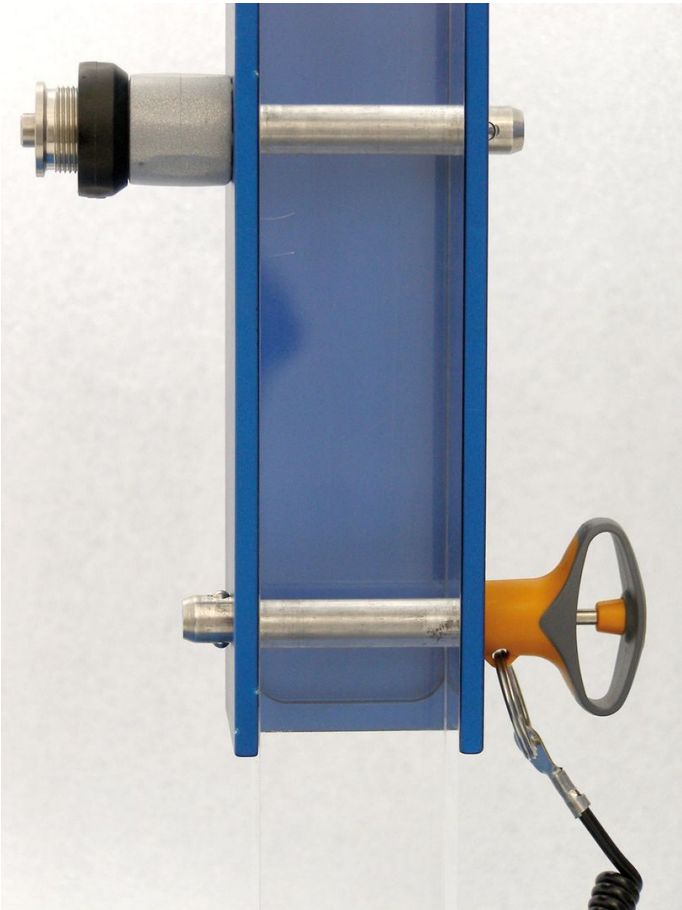

Sovellusesimerkki