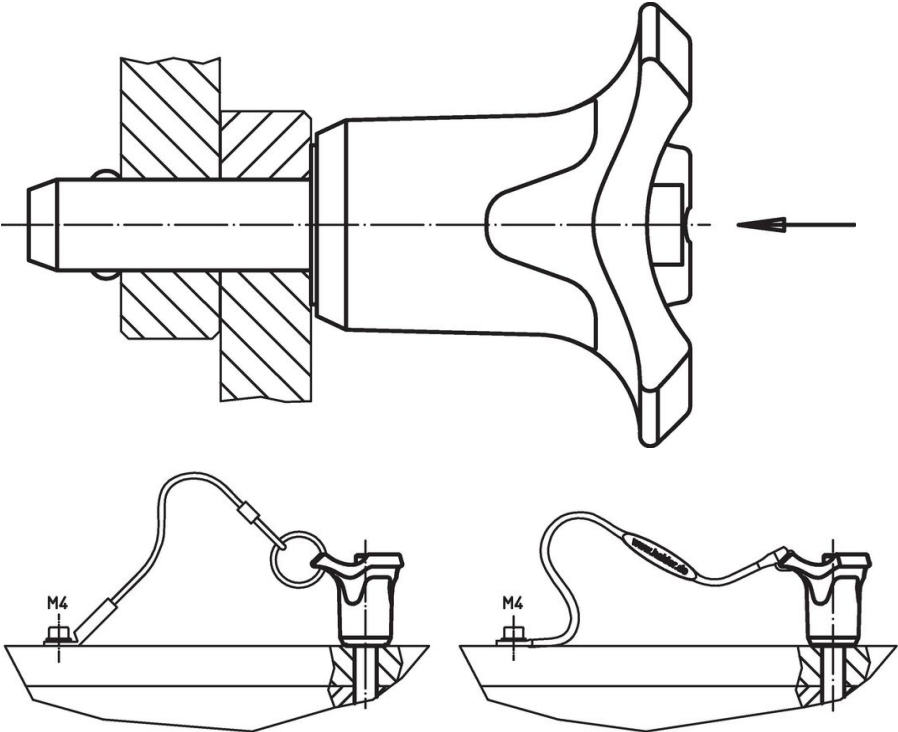

Sovellusesimerkki