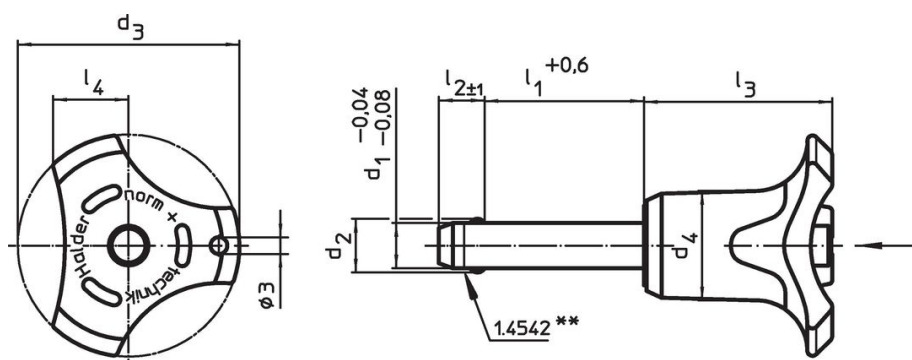

Piirustus

** Ruostumaton teräs versiot 1.4542, merkattu.

Tilastiedot

Ulkomitat								Kiinnitys- poraus H11	Leikkauslujuus¹⁾ min.	Temperatuurialue		Til.nro	
d₁	l₁	d₂	d₃	d₄	l₂	l₃	l₄			min.	max.		[g]
-0,04 -0,08	+0,6				±1			[mm]	[kN]	[°C]			
Kahvan väri: Oranssi													
25	90	30,8	57,1	33,8	22	50,7	21,5	25	631	-30	80	573	22380.0273

¹⁾ Leikkauslujuus samankaltainen DIN 50141 kanssa