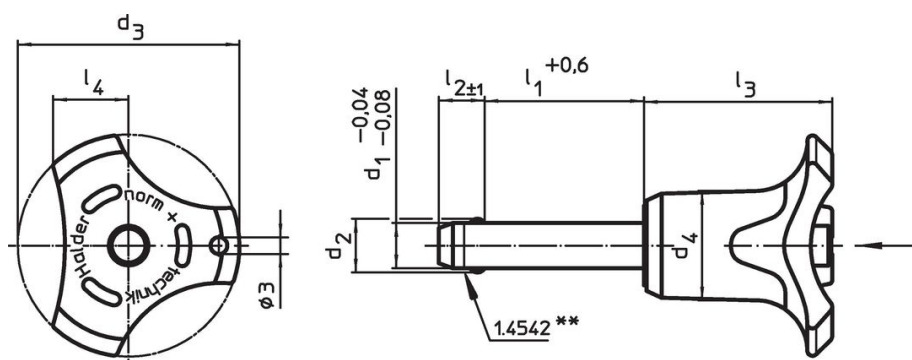

Piirustus

** Ruostumaton teräs versiot 1.4542, merkattu.

Tilastiedot

				Ulkomitat				Kiinnitys- poraus H11	Leikkauslujuus¹⁾ min.	🌡️		📦	Til.nro		
d₁	l₁	d₂	d₃	d₄	l₂	l₃	l₄			min.	max.			[°C]	[g]
-0,04 -0,08	+0,6				±1			[mm]	[kN]						
Kahvan väri: Oranssi															
20	90	25	57,1	33,8	20,5	50,7	21,5	20	403	-30	80	426	22380.0257		

¹⁾ Leikkauslujuus samankaltainen DIN 50141 kanssa