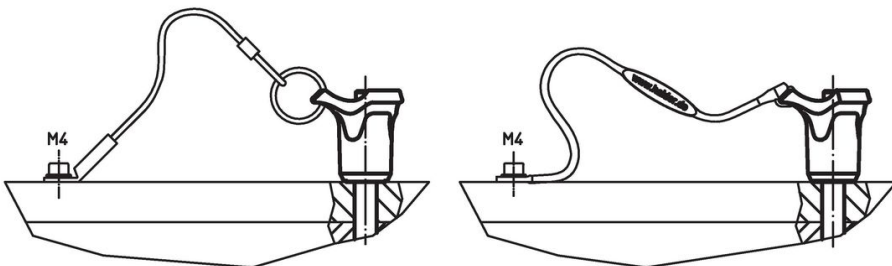

Sovellusesimerkki