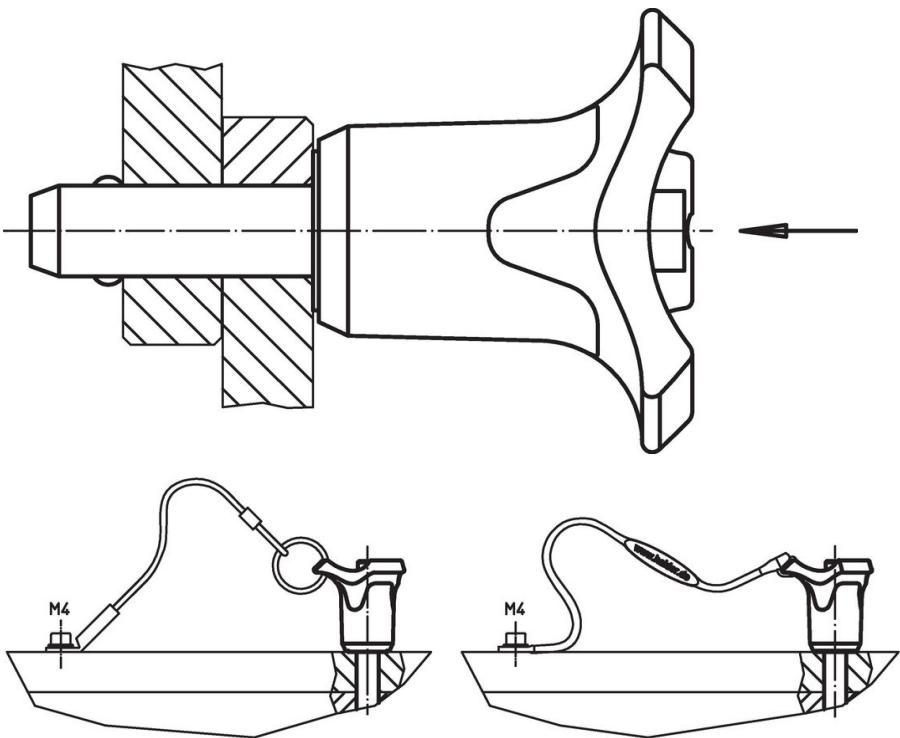

Sovellusesimerkki