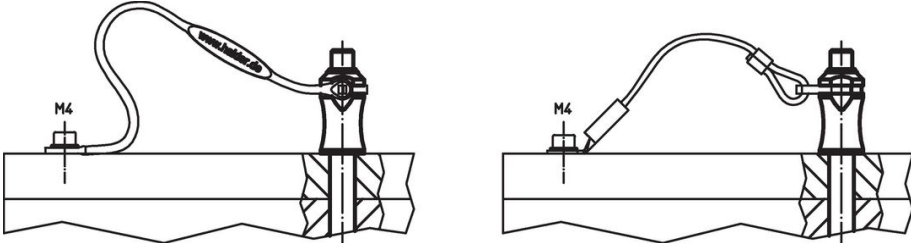

Sovellusesimerkki