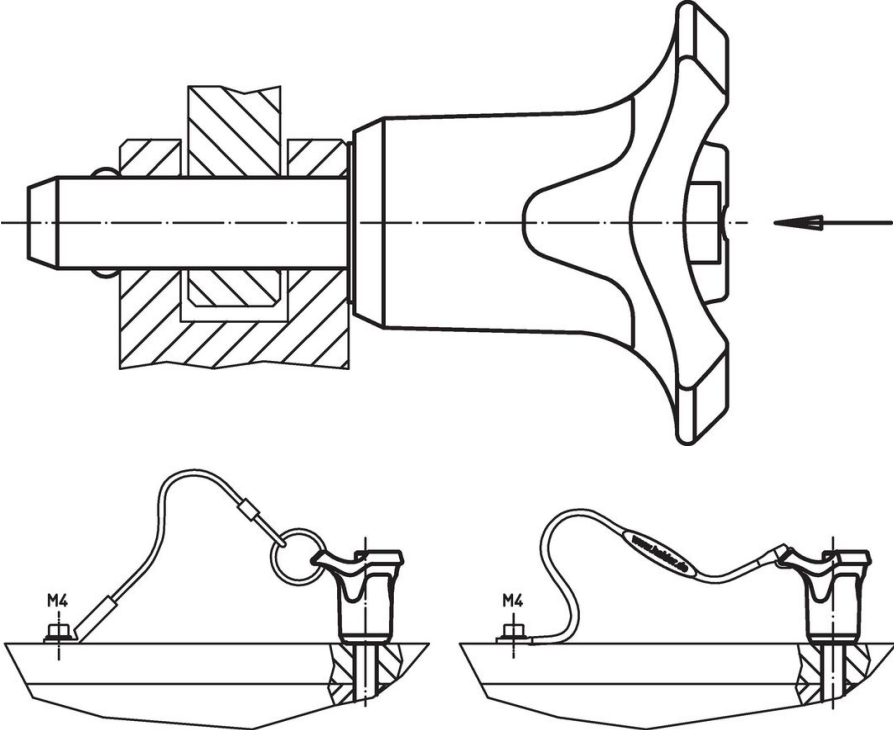

Sovellusesimerkki