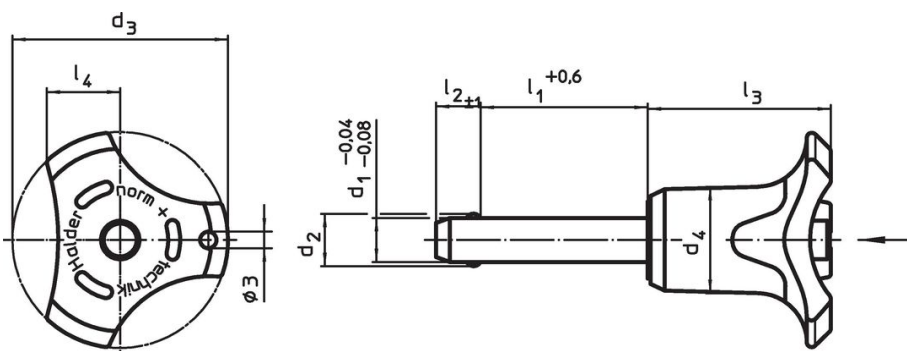

Piirustus

Tilautustiedot

| Ulkomitat | | | | | | | | Kiinnitysporaus H11 | Leikkauslujuus ¹⁾ min. | Temperatuurialue | | Paino [g] | Til.nro |
|----------------|----------------|----------------|----------------|----------------|----------------|----------------|----------------|------------------------|--------------------------------------|------------------|------|--------------|------------|
| d ₁ | l ₁ | d ₂ | d ₃ | d ₄ | l ₂ | l ₃ | l ₄ | | | min. | max. | | |
| -0,04 -0,08 | +0,6 | | | | ±1 | | | [mm] | [kN] | [°C] | | | |
| 16 | 35 | 19 | 47,6 | 25,2 | 14 | 39,7 | 16,7 | 16 | 155 | -30 | 80 | 140 | 22370.0227 |