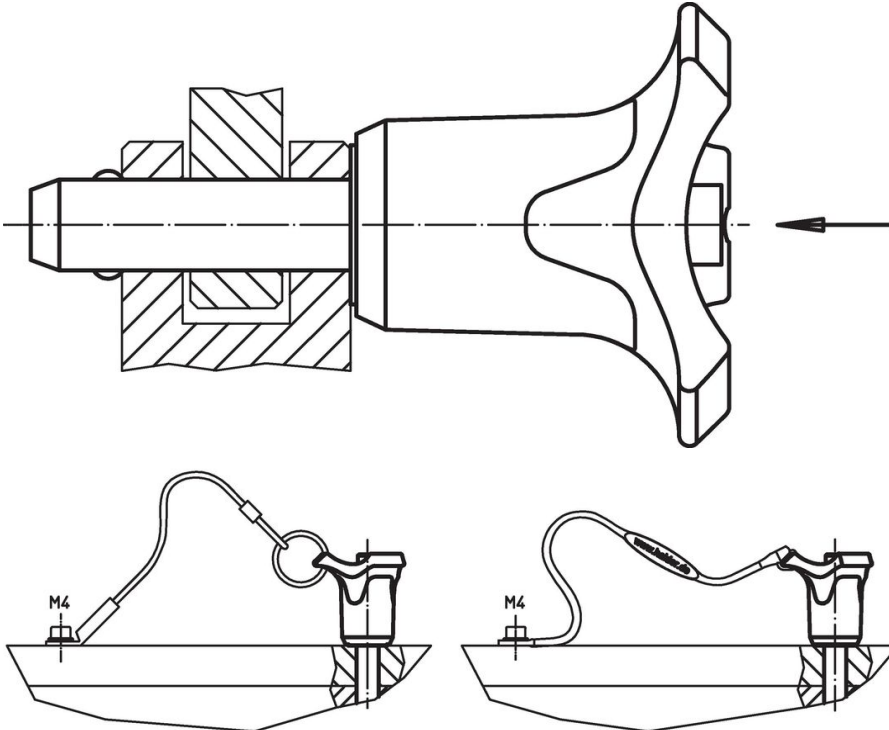

Sovellusesimerkki