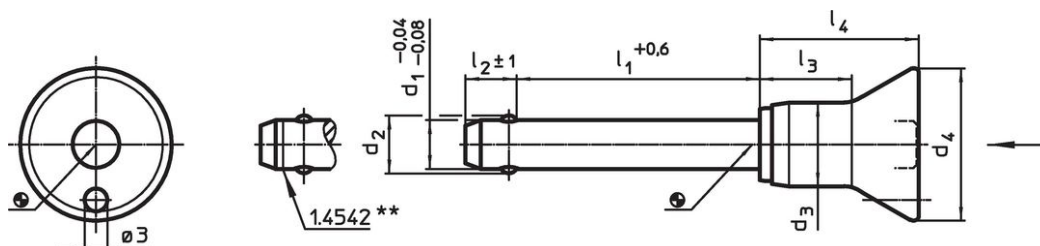

Piirustus

** Ruostumaton teräs versiot 1.4542, merkattu.

Tilaustiedot

Ulkomitat								Kiinnitysporaus H11	max.	[g]	Leikkauslujuus ¹⁾ min.	Til.nro
d ₁	l ₁	d ₂	d ₃	d ₄	l ₂	l ₃	l ₄					
-0,04 -0,08	+0,6				±1			[mm]	[°C]	[g]	[kN]	
Ruostumaton teräs												
16	90	19	23,4	38	14	29,5	43,1	16	250	284	257	22350.1082