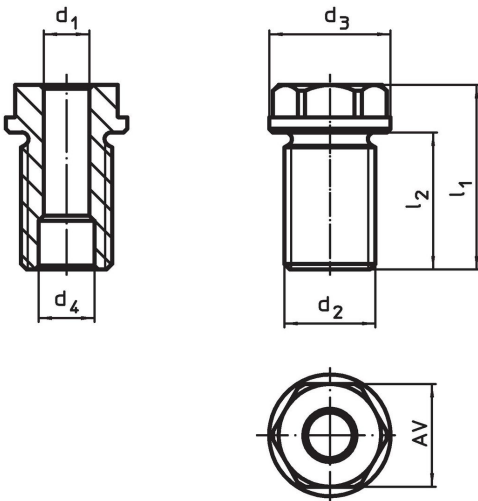

Materiaali

- Ruostumaton teräs 1.4542, kovapinnoitettu

Asennus

Helppo ja luotettava asennus. Asennettavissa erilaisille alusmateriaaleille. Voidaan käyttää ohutseinäisillä osilla ja esim. umpirei'issä.

Piirustus

Tilaustiedot

| d ₁ H11 | Ulkomitat | | Nimellispituutta varten | Ulkomitat | | | | AV | Kiristys- momentti max. | x | Kantavuus | | | Nostotappeille | Til.nro | |
|-----------------------|----------------|------|----------------------------|----------------|----------------|----------------|----------------|----|-------------------------------|-----|----------------|----------------|----------------|--------------------|---------|------------|
| | d ₂ | [mm] | | d ₃ | d ₄ | l ₁ | l ₂ | | | | F ₁ | F ₂ | F ₃ | | | [g] |
| 16 | M30 | [mm] | 50 | 39 | 19,2 | 66 | 44 | 30 | 400 | 1,5 | 4,8 | 4,5 | 4,1 | 22350.0643 / .0743 | 238 | 22350.0934 |