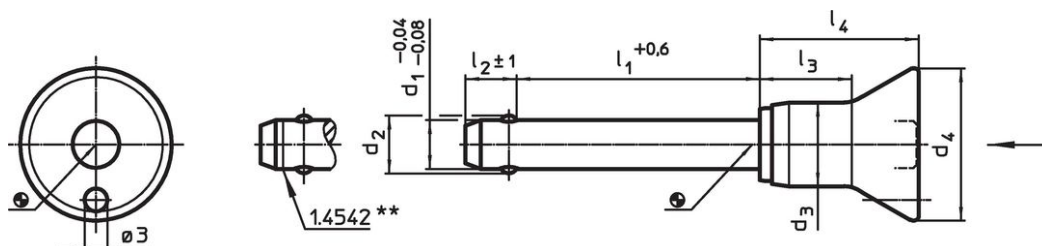

Piirustus

** Ruostumaton teräs versiot 1.4542, merkattu.

Tilaustiedot

Ulkomitat								Kiinnitys- poraus H11	max.	[g]	Leikkaus- lujuus ¹⁾ min.	Til.nro
d ₁	l ₁	d ₂	d ₃	d ₄	l ₂	l ₃	l ₄					
-0,04 -0,08	+0,6				±1			[mm]	[°C]	[g]	[kN]	
Ruostumaton teräs												
20	120	24,8	23,4	38	17	29,5	43,1	20	250	452	244	22340.1096