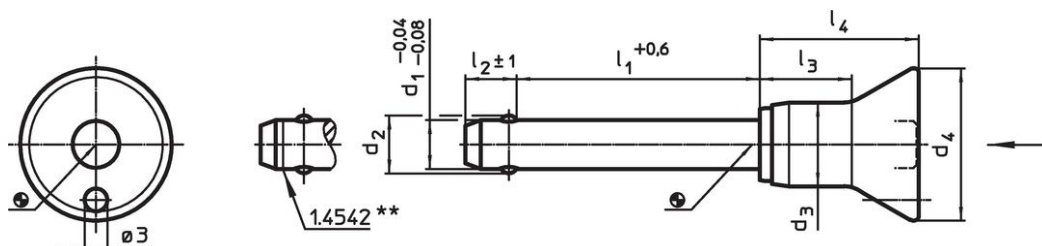

Piirustus

** Ruostumaton teräs versiot 1.4542, merkattu.

Tilaustiedot

Ulkomitat								Kiinnitysporaus H11	max.	[g]	Leikkaus- lujuus ¹⁾ min.	Til.nro
d ₁	l ₁	d ₂	d ₃	d ₄	l ₂	l ₃	l ₄					
-0,04 -0,08	+0,6				±1			[mm]	[°C]	[g]	[kN]	
Ruostumaton teräs												
12	70	14,5	16,5	28	10,6	23,1	33,5	12	250	115	87	22340.1074