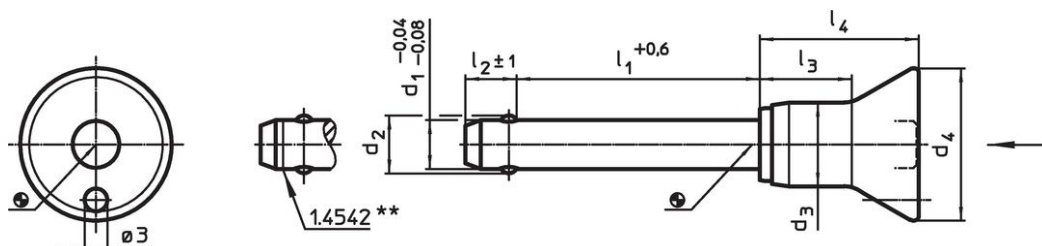

Piirustus

** Ruostumaton teräs versiot 1.4542, merkattu.

Tilaustiedot

Ulkomitat								Kiinnitysporaus H11 [mm]	max. [°C]	[g]	Leikkaus- lujuus ¹⁾ min. [kN]	Til.nro
d ₁ -0,04 -0,08	l ₁ +0,6	d ₂	d ₃	d ₄	l ₂ ±1	l ₃	l ₄					
[mm]												
Ruostumaton teräs												
12	50	14,5	16,5	28	10,6	23,1	33,5	12	250	98	87	22340.1070