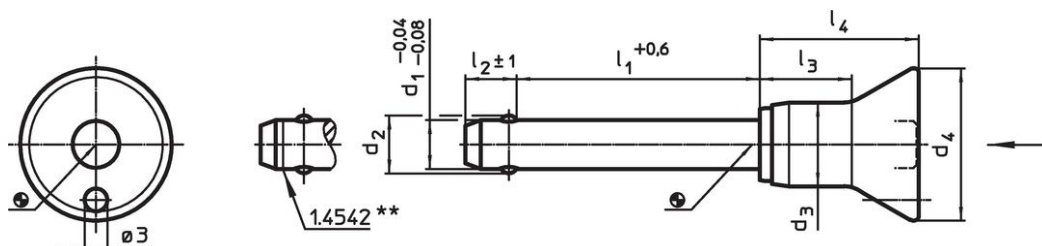

Piirustus

** Ruostumaton teräs versiot 1.4542, merkattu.

Tilaustiedot

Ulkomitat								Kiinnitysporaus H11 [mm]	max. [°C]	[g]	Leikkaus- lujuus ¹⁾ min. [kN]	Til.nro
d ₁	l ₁	d ₂	d ₃	d ₄	l ₂	l ₃	l ₄					
-0,04 -0,08	+0,6				±1							
[mm]												
Ruostumaton teräs												
12	25	14,5	16,5	28	10,6	23,1	33,5	12	250	77	87	22340.1065