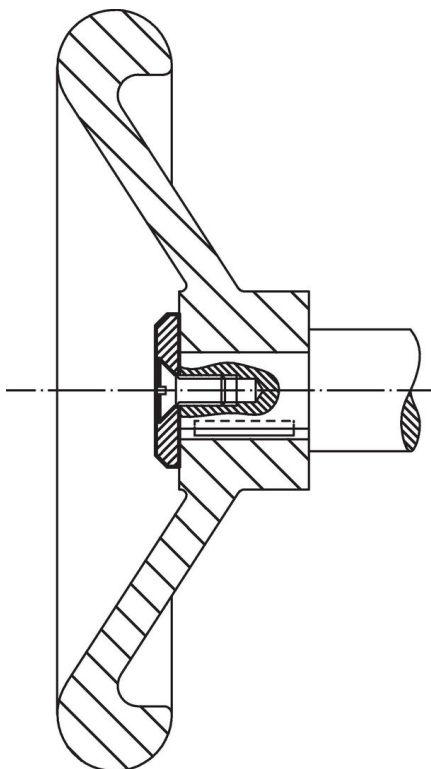

Kiinnitysaluslevyt

22270.0125

Tuotekuvaus

Materiaali

- Ruostumaton teräs 1.4305

Piirustus

senkkiruuveille DIN EN ISO 2009
tai DIN EN ISO 10642

Tilaustiedot

d_1	Ulkomitat d_2 [mm]	s	 [g]	Til.nro
25	5,5	3,5	11	22270.0125

Sovellusesimerkki

Vaatimuksenmukaisuus

RoHS-yhteensopiva

Täyttävät direktiivin 2011/65/EU ja direktiivin 2015/863 vaatimukset.

Ei sisällä SVHC-aineita