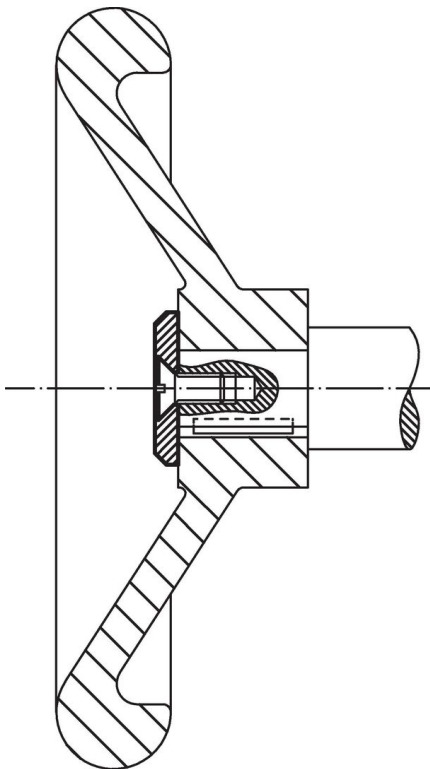

Kiinnitysaluslevyt

22270.0045

Tuotekuvaus

Materiaali

- Automaattiteräs, karkaisematon, mustattu

Piirustus

senkkiruuveille DIN EN ISO 2009
tai DIN EN ISO 10642

Tilastiedot

d_1	Ulkomitat d_2 [mm]	s	 [g]	Til.nro
45	6,6	6	66	22270.0045

Sovellusesimerkki

Vaatimuksenmukaisuus

RoHS-yhteensopiva

Sisältää lyijyä - yhteensopiva poikkeusten 6a / 6b / 6c mukaisesti

Sisältää SVHC-aineita > 0,1 % w/w