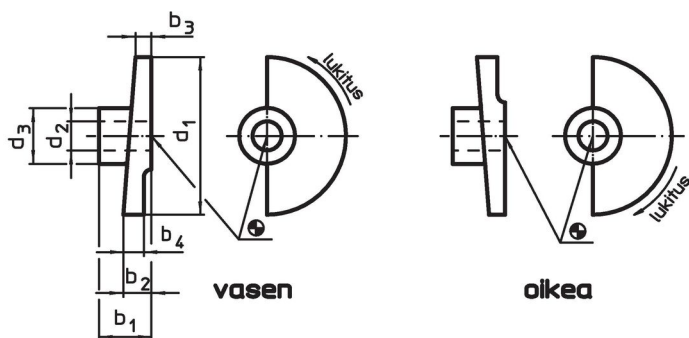

Ovisalpa
22260.0116

Tuotekuvaus

Materiaali

- Sintrattu teräs

Asennus

Ei sovellu kiinnitettäväksi hitsaamalla. Kiinnitys tapilla.

Piirustus

Tilaustiedot

d ₁	d ₂ H8	d ₃	Ulkomitat				[g]	Til.nro
			b ₁	b ₂	b ₃	b ₄		
Lukitus vasempaan kääntämällä								
80	16	27	24	12	6	8,8	175	22260.0116

Sovellusesimerkki

Vaatimuksenmukaisuus

RoHS-yhteensopiva

Täyttävät direktiivin 2011/65/EU ja direktiivin 2015/863 vaatimukset