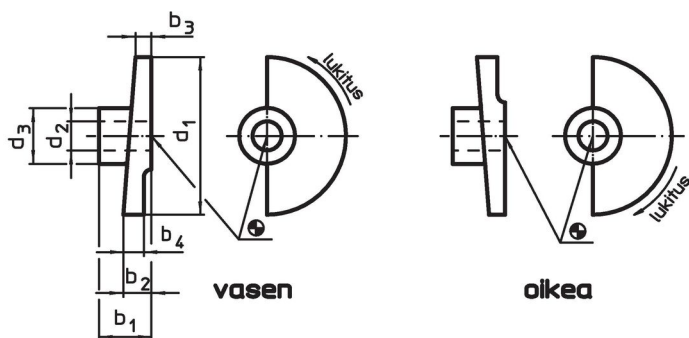

Ovisalpa
22260.0116

Tuotekuvaus

Materiaali

- Sintrattu teräs

Asennus

Ei sovellu kiinnitettäväksi hitsaamalla. Kiinnitys tapilla.

Piirustus

Tilaustiedot

d ₁	d ₂ H8	d ₃	Ulkomitat				[g]	Til.nro
			b ₁	b ₂	b ₃	b ₄		
Lukitus vasempaan kääntämällä								
80	16	27	24	12	6	8,8	175	22260.0116

Sovellusesimerkki

Vaatimuksenmukaisuus

RoHS-yhteensopiva

Täyttävät direktiivin 2011/65/EU ja direktiivin 2015/863 vaatimukset.