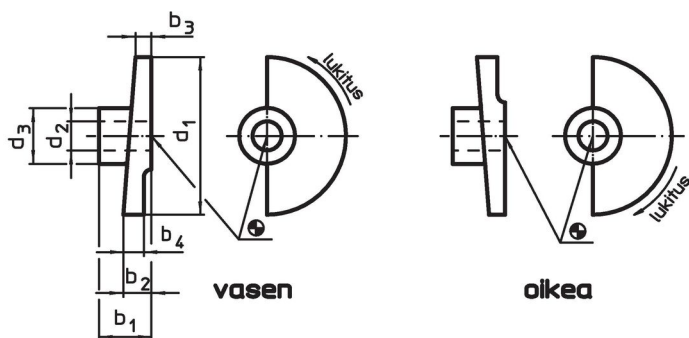

Ovisalpa
22260.0110

Tuotekuvaus

Materiaali

- Sintrattu teräs

Asennus

Ei sovellu kiinnitettäväksi hitsaamalla. Kiinnitys tapilla.

Piirustus

Tilaustiedot

d ₁	d ₂ H8	d ₃	Ulkomitat				[g]	Til.nro
[mm]				b ₁	b ₂	b ₃		
Lukitus vasempaan kääntämällä								
35	10	18	15	7	3	7	31	22260.0110

Sovellusesimerkki

Vaatimuksenmukaisuus

RoHS-yhteensopiva

Täyttävät direktiivin 2011/65/EU ja direktiivin 2015/863 vaatimukset.