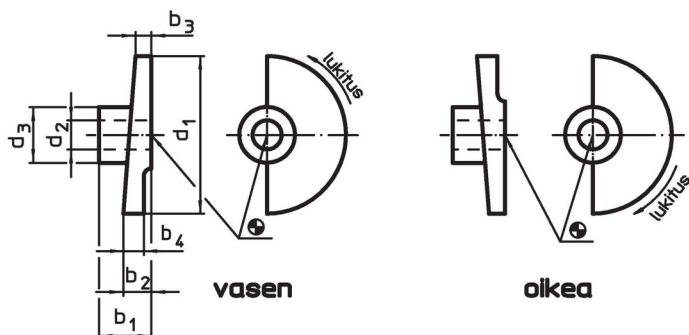

Ovisalpa
22260.0016

Tuotekuvaus

Materiaali

- Sintrattu teräs

Asennus

Ei sovellu kiinnitettäväksi hitsaamalla. Kiinnitys tapilla.

Piirustus

Tilaustiedot

d ₁	d ₂ H8	d ₃	Ulkomitat				[g]	Til.nro
			b ₁ [mm]	b ₂	b ₃	b ₄		
Lukitus oikeaan kääntämällä								
80	16	27	24	12	6	8,8	174	22260.0016

Sovellusesimerkki

Vaatumuksenmukaisuus

RoHS-yhteensopiva

Täyttävät direktiivin 2011/65/EU ja direktiivin 2015/863 vaatimukset.