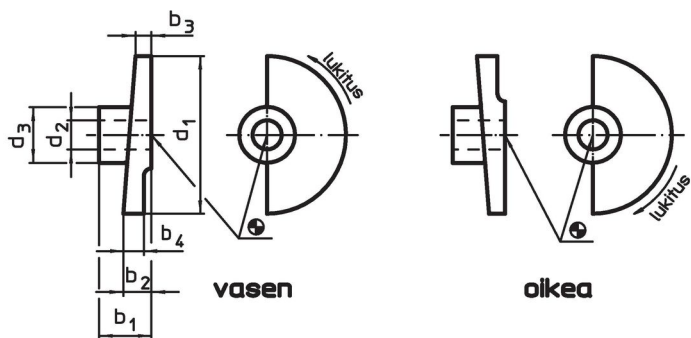

Ovisalpa
22260.0008

Tuotekuvaus

Materiaali

- Sintrattu teräs

Asennus

Ei sovellu kiinnitettäväksi hitsaamalla. Kiinnitys tapilla.

Piirustus

Tilaustiedot

d ₁	d ₂ H8	d ₃	Ulkomitat				[g]	Til.nro
			b ₁	b ₂	b ₃	b ₄		
Lukitus oikeaan kääntämällä								
35	8	18	15	7	3	7	33	22260.0008

Sovellusesimerkki

Vaatumuksenmukaisuus

RoHS-yhteensopiva

Täyttävät direktiivin 2011/65/EU ja direktiivin 2015/863 vaatimukset.