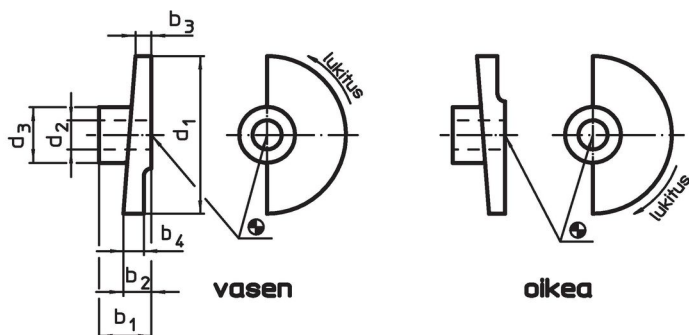

Ovisalpa
22260.0008

Tuotekuvaus

Materiaali

- Sintrattu teräs

Asennus

Ei sovellu kiinnitettäväksi hitsaamalla. Kiinnitys tapilla.

Piirustus

Tilaustiedot

d ₁	d ₂ H8	d ₃	Ulkomitat b ₁ b ₂ b ₃ b ₄ [mm]				 [g]	Til.nro
Lukitus oikeaan kääntämällä								
35	8	18	15	7	3	7	33	22260.0008

Sovellusesimerkki

Vaatimuksenmukaisuus

RoHS-yhteensopiva

Täyttävät direktiivin 2011/65/EU ja direktiivin 2015/863 vaatimukset