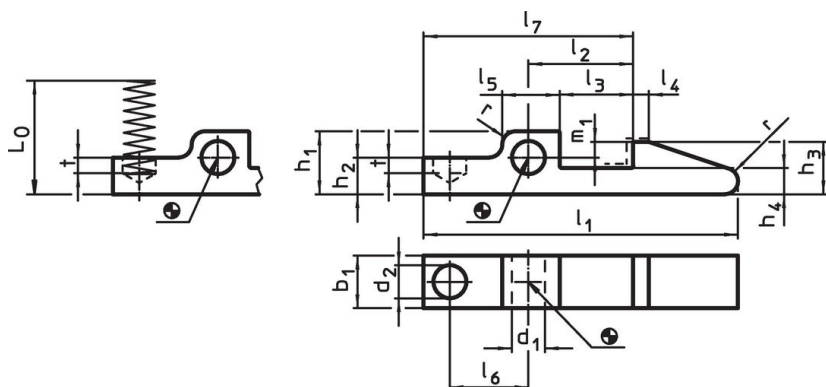

Lukitussäpit • DIN 6310 jousella

22200.0080

Tuotekuvaus

Jousella varustetut salvat, valmistettu DIN 6310 -standardin mukaisesti, käytetään esimerkiksi lukituselementteinä.

Materiaali

- Nuorrutusteräs, mustattu, alueella _ _
_ karkaistu

Piirustus

Alueella _ _ _ karkaistu.

Tilaustiedot

| Ulkomitat | | | | | | | | | | | | | | | | | Jousivakio | Til.nro | | |
|-----------|-------|-------|-------|-------|-------|-------|-------|-------|-------|-------|-------|-------|-------|-------|-----|-----|------------|---------|----|------------|
| l_1 | b_1 | d_1 | d_2 | h_1 | h_2 | h_3 | h_4 | l_2 | l_3 | l_4 | l_5 | l_6 | l_7 | m_1 | t | r | L_0 | | R | [g] |
| [mm] | | | | | | | | | | | | | | | | | [N/mm] | | | |
| 80 | 14 | 6 | 8 | 15 | 9 | 14 | 7 | 30 | 22 | 5 | 14 | 23 | 60 | 5 | 5 | 4 | 25,1 | 4,8 | 80 | 22200.0080 |