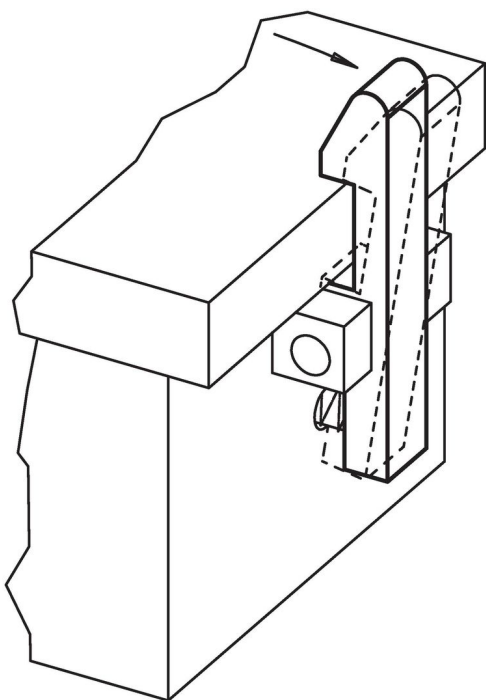

Sovellusesimerkki