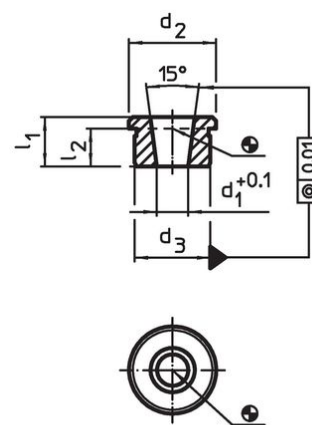

- Kestomuovi, mustanharmaa

Asennus

Tarkka asetus edellyttää, että pallonuppi ja indeksointitappi asennuksen jälkeen liimataan yhteen.

Toiminto

Lukituksella varustetussa rakenteessa nuppi vedetään ylös ja kierretään 90°.

Lisätietoja

Huomioi

Holkit on tilattava erikseen

Piirustus

kuva 1

kuva 2

kuva 3

Tilastiedot

Nimellis- halkaisija [mm]	d ₁	d ₂	d ₃ n6	d ₄	d ₅	Ulkomitat						Jousivoima ¹⁾		Til.nro	
						l ₁ min. [mm]	l ₂	l ₃	l ₄	l ₅	l ₆	F ₁ ~ [N]	F ₂ ~		
Lukituksella – Kuva 2															
25	25	42	38	50	M10	6	3	60	13	51	58,5	39	73	651	22130.0175

¹⁾ Tilastollinen keskiarvo

Lisätarvikkeet

Nimellishalkaisija [mm]	d ₁ +0,1	d ₂	Ulkomitat			l ₁ min.	l ₂	Til.nro
			d ₃ n6 [mm]	l ₁	l ₂			
Hylsy tarkkuusindeksitappeja varten, kartiomainen – Kuva 3								
	25	19,70	42	38	19	16,0	114	22130.0196