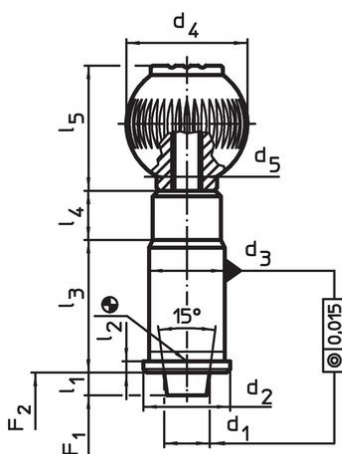

- Kestomuovi, mustanharmaa

Asennus

Tarkka asetus edellyttää, että pallonuppi ja indeksointitappi asennuksen jälkeen liimataan yhteen.

Toiminto

Lukituksella varustetussa rakenteessa nuppi vedetään ylös ja kierretään 90°.

Lisätietoja

Huomioi

Holkit on tilattava erikseen

Piirustus

kuva 1

kuva 2

kuva 3

Tilastiedot

Nimellis- halkaisija [mm]	d ₁	d ₂	d ₃ n6	d ₄	d ₅	Ulkomitat						Jousivoima ¹⁾		Til.nro	
						l ₁ min. [mm]	l ₂	l ₃	l ₄	l ₅	l ₆	F ₁ ~ [N]	F ₂ ~		
Lukituksella – Kuva 2															
25	25	42	38	50	M10	6	3	60	13	51	58,5	39	73	651	22130.0175