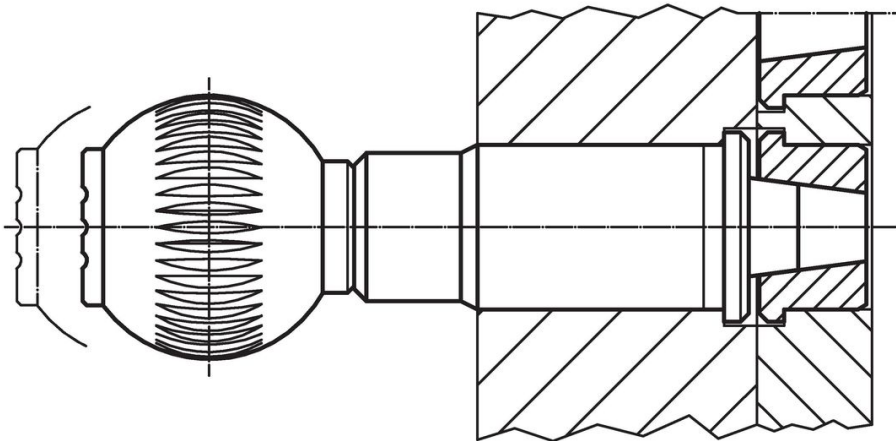

Tilastiedot

Nimellis- halkaisija [mm]	d₁	d₂	d₃ n6	d₄	d₅	Ulkomitat						Jousivoima¹⁾		Til.nro	
						l₁ min. [mm]	l₂	l₃	l₄	l₅	l₆	F₁ ~ [N]	F₂ ~		
Lukituksella – Kuva 2															
25	25	42	38	50	M10	6	3	60	13	51	58,5	39	73	651	22130.0175

¹⁾ Tilastollinen keskiarvo

Lisätarvikkeet

Nimellishalkaisija [mm]	d₁ +0,1	d₂	Ulkomitat			l₁ min.	l₂	Til.nro
			d₃ n6 [mm]	l₁	l₂			
Hylsy tarkkuusindeksitappeja varten, kartiomainen – Kuva 3								
	25	19,70	42	38	19	16,0	114	22130.0196

Sovellusesimerkki

Vaatimuksenmukaisuus

RoHS-yhteensopiva

Sisältää lyijyä - yhteensopiva poikkeusten 6a / 6b / 6c mukaisesti

Sisältää SVHC-aineita > 0,1 % w/w

Sisältää lyijyä - SVHC-luettelo 23.01.2024

Sisältää Prop 65 aineita

Altistuminen lyijylle voi aiheuttaa syöpää ja heldeimättömyyttä
<https://www.P65Warnings.ca.gov/>

Ei sisällä konfliktimineraaleja

Tämä tuote ei sisällä "konfliktimineraaleiksi" luokiteltuja aineita, kuten tantaalia, tinaa, kultaa tai volframia Kongon demokraattisesta tasavallasta tai sen naapurimaista."