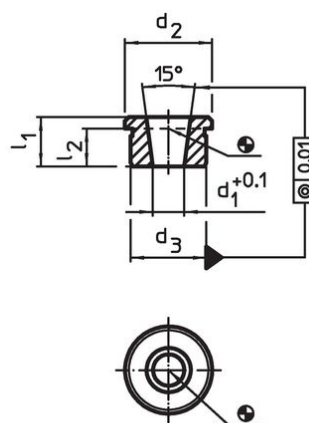

Toiminto

Lukituksella varustetussa rakenteessa nuppi vedetään ylös ja kierretään 90°.

Lisätietoja

Huomioi

Holkit on tilattava erikseen

Piirustus

kuva 1

kuva 2

kuva 3

Tilastiedot

Nimellishalkaisija [mm]	d ₁	d ₂	d ₃ n6	d ₄	d ₅	Ulkomitat						Jousivoima ¹⁾		Til.nro	
						l ₁ min. [mm]	l ₂	l ₃	l ₄	l ₅	l ₆	F ₁ ~ [N]	F ₂ ~ [N]		
Lukituksella – Kuva 2															
16	16	28	25	40	M10	6	3	42	13	41,5	49	30	50	228	22130.0166

¹⁾ Tilastollinen keskiarvo

Lisätarvikkeet

Nimellishalkaisija [mm]	d ₁ +0,1	d ₂	Ulkomitat			l ₁ min.	l ₂	Til.nro
			d ₃ n6 [mm]	l ₁	l ₂			
Hylsy tarkkuusindeksitappeja varten, kartiomainen – Kuva 3								
	16	11,52	28	25	17	14,0	47	22130.0193