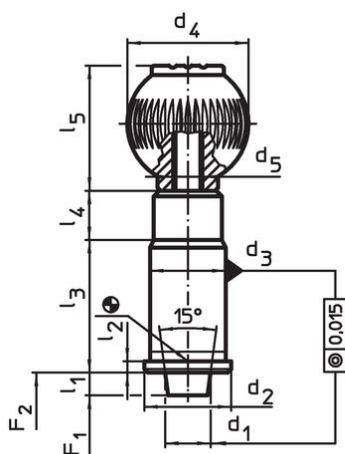

- Kestomuovi, mustanharmaa

Asennus

Tarkka asetus edellyttää, että pallonuppi ja indeksointitappi asennuksen jälkeen liimataan yhteen. Yksityiskohtaiset kokoamisohjeet voit ladata PDF-tiedostona kohdasta "Dokumentit".

Toiminto

Lukituksella varustetussa rakenteessa nuppi vedetään ylös ja kierretään 90°.

Lisätietoja

Huomioi

Holkit on tilattava erikseen

Piirustus

kuva 1

kuva 2

kuva 3

Tilastiedot

Nimellishalkaisija [mm]	d ₁	d ₂	d ₃ n6	d ₄	d ₅	Ulkomitat						Jousivoima ¹⁾		Til.nro	
						l ₁ min. [mm]	l ₂	l ₃	l ₄	l ₅	l ₆	F ₁ ~ [N]	F ₂ ~ [N]		
Lukituksella – Kuva 2															
16	16	28	25	40	M10	6	3	42	13	41,5	49	30	50	228	22130.0166