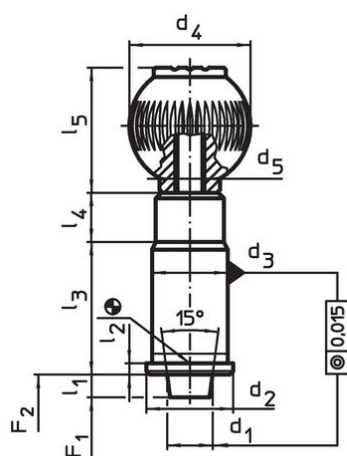

- Kestomuovi, mustanharmaa

Asennus

Tarkka asetus edellyttää, että pallonuppi ja indeksointitappi asennuksen jälkeen liimataan yhteen. Yksityiskohtaiset kokoamisohjeet voit ladata PDF-tiedostona kohdasta "Dokumentit".

Toiminto

Lukituksella varustetussa rakenteessa nuppi vedetään ylös ja kierretään 90°.

Lisätietoja

Huomioi

Holkit on tilattava erikseen

Piirustus

kuva 1

kuva 2

kuva 3

Tilastiedot

Nimellishalkaisija [mm]	d ₁	d ₂	d ₃ n6	d ₄	d ₅	Ulkomitat [mm]						Jousivoima ¹⁾ F ₁ ~ F ₂ [N]		[g]	Til.nro	
						l ₁ min.	l ₂	l ₃	l ₄	l ₅	l ₆					
Lukituksella – Kuva 2																
10	10	19	16	25	M6	6	2,5	31	13	25	32,5	19	29	95	22130.0160	