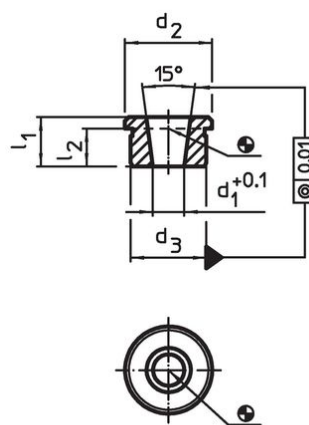

Toiminto

Lukituksella varustetussa rakenteessa nuppi vedetään ylös ja kierretään 90°.

Lisätietoja

Huomioi

Holkit on tilattava erikseen

Piirustus

kuva 1

kuva 2

kuva 3

Tilastiedot

Nimellishalkaisija [mm]	d ₁	d ₂	d ₃ n6	d ₄	d ₅	Ulkomitat [mm]						Jousivoima ¹⁾ F ₁ ~ F ₂ [N]		[g]	Til.nro	
						l ₁ min.	l ₂	l ₃	l ₄	l ₅	l ₆					
Lukituksella – Kuva 2																
10	10	19	16	25	M6	6	2,5	31	13	25	32,5	19	29	95	22130.0160	