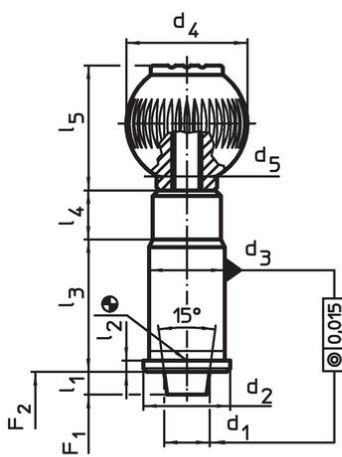

### Asennus

Tarkka asetus edellyttää, että pallonuppi ja indeksointitappi asennuksen jälkeen liimataan yhteen.

### Toiminto

Lukituksella varustetussa rakenteessa nuppi vedetään ylös ja kierretään 90°.

### Piirustus

kuva 1

kuva 2

kuva 3